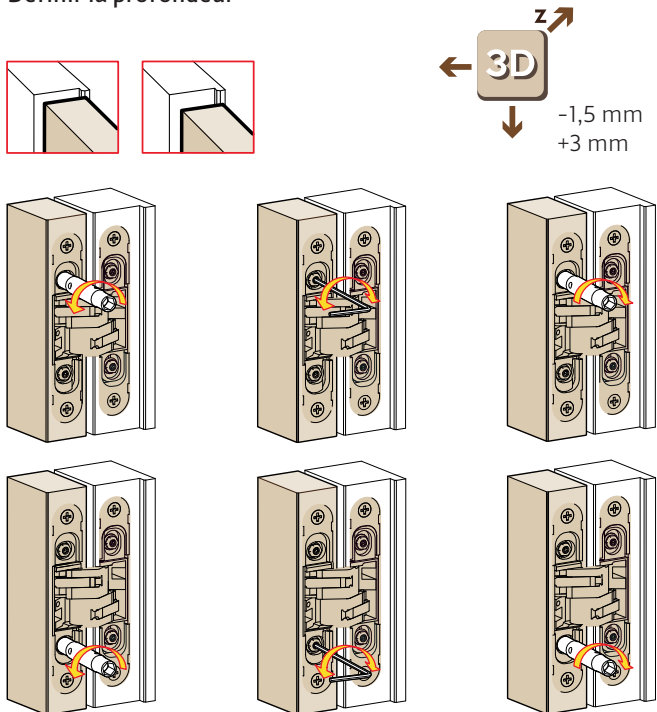

130MM X 30MM

**Verticaal instellen - Set vertically - Vertikal einstellen**  
 Installation verticalement

**Horizontaal instellen - Set horizontally - Horizontal einstellen**  
 Installation horizontalement

**Diepte instellen - Set depth - Tiefe einstellen**  
 Définir la profondeur

**Extra diepte instellen - Set additional depth - Zusätzliche Tiefe einstellen**  
 Définir une profondeur supplémentaire