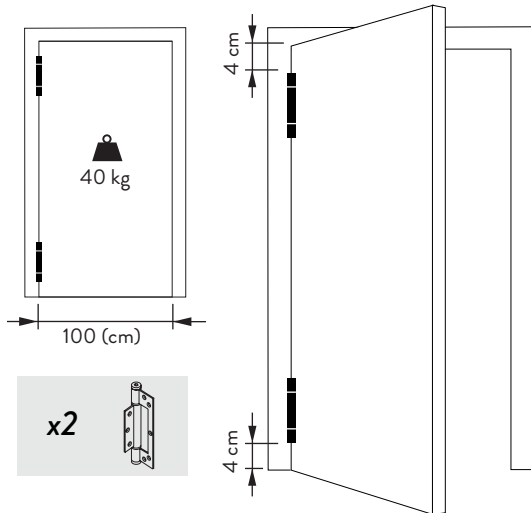

ST

Simple acción
Single action
Semplice azione
Simple action

STW 150 / STC 150 / STC 150 E

STW 150
STC 150
STC 150 E
ALUM

STW 150
STC 150
STC 150 E
**INOX
(SST)**

Instalación sin cajar
No milling installation
Installazione senza incasso
Installation sans retrait

STW 150

	A	B	C
ALUM	Ø16	2,5	Ø5
INOX (SST)	Ø17	2,5	Ø5,5

STC 150

	A	B	C	D	E
ALUM	Ø16	2,5	Ø5	46	30,5
ALUM	Ø16	2,5	Ø5	40	25
INOX (SST)	Ø17	2,5	Ø5,5	46	30,5
INOX (SST)	Ø17	2,5	Ø5,5	40	25