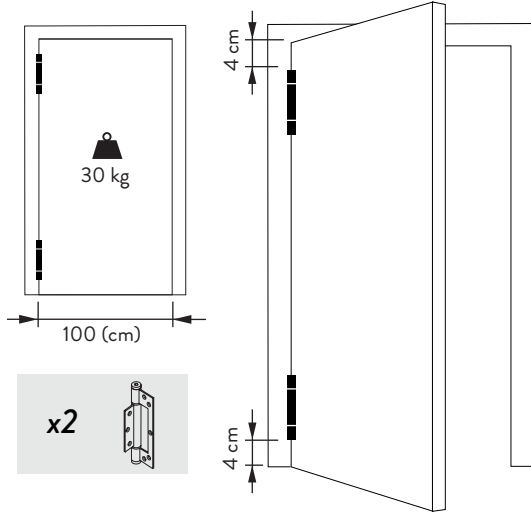

ST

Simple acción
Single action
Semplice azione
Simple action

STW 150 / STC 150 / STC 150 E

STW 150
STC 150
STC 150 E
ALUM

STW 150
STC 150
STC 150 E
**INOX
(SST)**

Instalación sin cajar
No milling installation
Installazione senza incasso
Installation sans retrait

STW 150

	A	B	C
ALUM	Ø16	2,5	Ø5
INOX (SST)	Ø17	2,5	Ø5,5

STC 150

	A	B	C	D	E
ALUM	Ø16	2,5	Ø5	46	30,5
ALUM	Ø16	2,5	Ø5	40	25
INOX (SST)	Ø17	2,5	Ø5,5	46	30,5
INOX (SST)	Ø17	2,5	Ø5,5	40	25