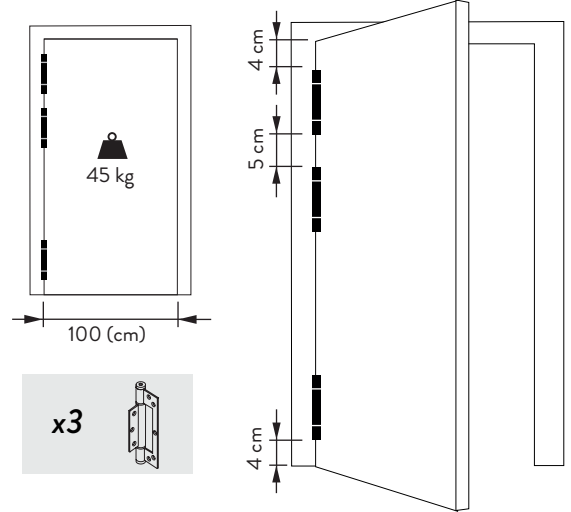

ST

Simple acción
Single action
Semplice azione
Simple action

STW 150 / STC 150 / STC 150 E

STW 150
STC 150
STC 150 E
ALUM

STW 150
STC 150
STC 150 E
**INOX
(SST)**

Instalación sin cajar
No milling installation
Installazione senza incasso
Installation sans retrait

STW 150

	A	B	C
ALUM	Ø16	2,5	Ø5
INOX (SST)	Ø17	2,5	Ø5,5

STC 150

	A	B	C	D	E
ALUM	Ø16	2,5	Ø5	46	30,5
ALUM	Ø16	2,5	Ø5	40	25
INOX (SST)	Ø17	2,5	Ø5,5	46	30,5
INOX (SST)	Ø17	2,5	Ø5,5	40	25