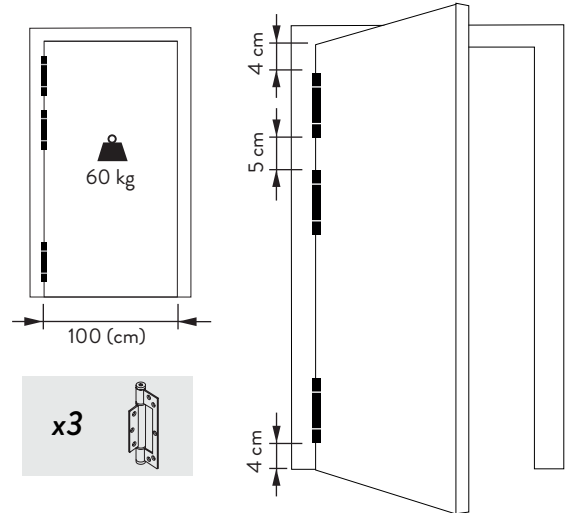

ST

Simple acción
Single action
Semplice azione
Simple action

STW 150 / STC 150 / STC 150 E

STW 150
STC 150
STC 150 E
ALUM

STW 150
STC 150
STC 150 E
**INOX
(SST)**

Instalación sin cajar
No milling installation
Installazione senza incasso
Installation sans retrait

STW 150

	A	B	C
ALUM	Ø16	2,5	Ø5
INOX (SST)	Ø17	2,5	Ø5,5

STC 150

	A	B	C	D	E
ALUM	Ø16	2,5	Ø5	46	30,5
ALUM	Ø16	2,5	Ø5	40	25
INOX (SST)	Ø17	2,5	Ø5,5	46	30,5
INOX (SST)	Ø17	2,5	Ø5,5	40	25