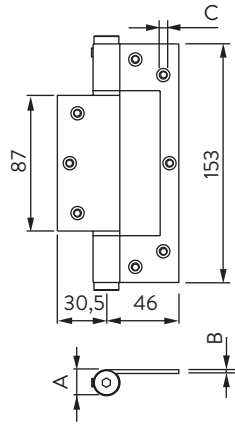

ST

Simple acción
Single action
Semplice azione
Simple action

STW 150 / STC 150 / STC 150 E

STW 150
STC 150
STC 150 E
ALUM

STW 150
STC 150
STC 150 E
**INOX
(SST)**

Instalación sin cajar
No milling installation
Installazione senza incasso
Installation sans retrait

STW 150

	A	B	C
ALUM	Ø16	2,5	Ø5
INOX (SST)	Ø17	2,5	Ø5,5

STC 150

	A	B	C	D	E
ALUM	Ø16	2,5	Ø5	46	30,5
ALUM	Ø16	2,5	Ø5	40	25
INOX (SST)	Ø17	2,5	Ø5,5	46	30,5
INOX (SST)	Ø17	2,5	Ø5,5	40	25