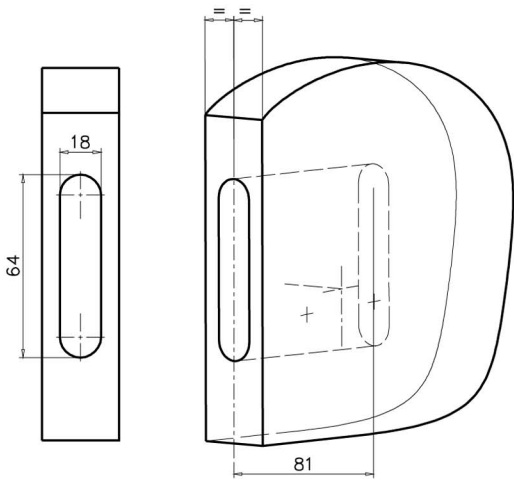

Mauer 9256

Alleen toepassen in combinatie met gecertificeerde onderdelen als: deurbeslag, cilinder, bijpassende sluitkom (houten kozijn).

1

2

3

4

5

Mauer 21520