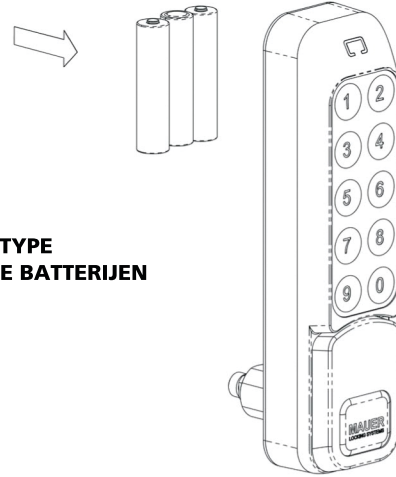

1

NIEUWE SITUATIE

OMBOUW BESTAANDE SITUATIE

2

3 x AAA TYPE
ALKALINE BATTERIJEN

3

MONTAGESCHROEF EN VASTZETMOER
VASTDRAAIEN (HANDVAST)

4

HOUD GREEP VAST
BIJ HET MONTEREN VAN DE SLUITLIIP

5

OPEN

CODE
X-X-X-X

(UW CODE
OF FABRIEKSCODE)

6

KLAAR VOOR
GEBRUIK