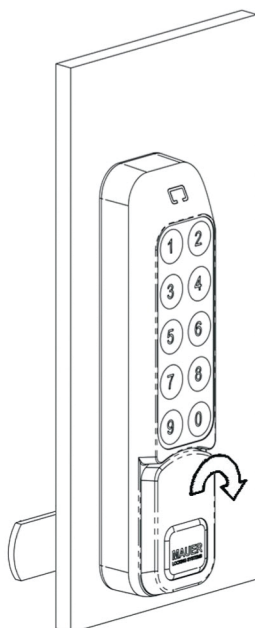

1

NIEUWE SITUATIE

OMBOUW BESTAANDE SITUATIE

2

3 x AAA TYPE
ALKALINE BATTERIJEN

3

MONTAGESCHROEF EN VASTZETMOER
VASTDRAAIEN (HANDVAST)

4

HOUD GREEP VAST
BIJ HET MONTEREN VAN DE SLUITLIIP

5

OPEN

CODE
X-X-X-X

(UW CODE
OF FABRIEKSCODE)

6

KLAAR VOOR
GEBRUIK