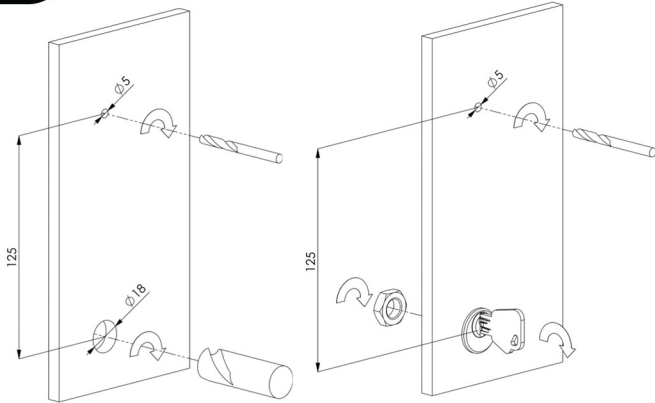

1

NIEUWE SITUATIE

OMBOUW BESTAANDE SITUATIE

2

3 x AAA TYPE
ALKALINE BATTERIJEN

3

MONTAGESCHROEF EN VASTZETMOER
VASTDRAAIEN (HANDVAST)

4

HOUD GREEP VAST
BIJ HET MONTEREN VAN DE SLUITLIIP

5

OPEN

CODE
X-X-X-X

(UW CODE
OF FABRIEKSCODE)

6

KLAAR VOOR
GEBRUIK