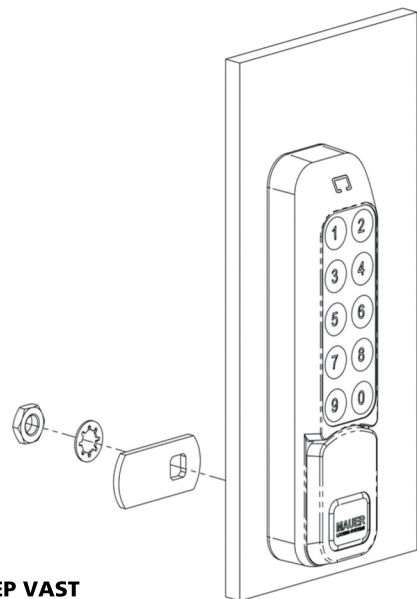

1

NIEUWE SITUATIE

OMBOUW BESTAANDE SITUATIE

2

3 x AAA TYPE
ALKALINE BATTERIJEN

3

MONTAGESCHROEF EN VASTZETMOER
VASTDRAAIEN (HANDVAST)

4

HOUD GREEP VAST
BIJ HET MONTEREN VAN DE SLUITLIIP

5

OPEN

CODE
X-X-X-X

(UW CODE
OF FABRIEKSCODE)

6

KLAAR VOOR
GEBRUIK