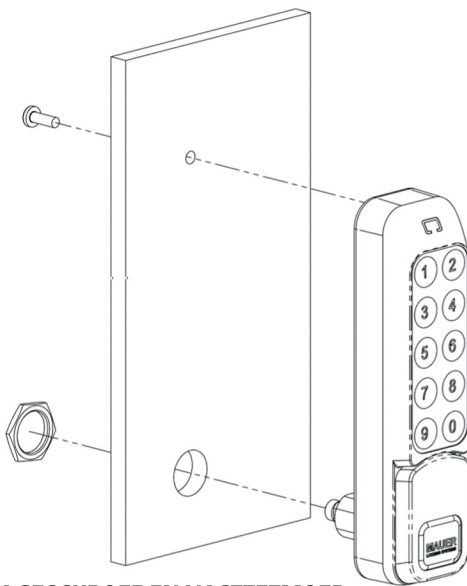

1

NIEUWE SITUATIE

OMBOUW BESTAANDE SITUATIE

2

3 x AAA TYPE
ALKALINE BATTERIJEN

3

MONTAGESCHROEF EN VASTZETMOER
VASTDRAAIEN (HANDVAST)

4

HOUD GREEP VAST
BIJ HET MONTEREN VAN DE SLUITLIIP

5

OPEN

CODE
X-X-X-X

(UW CODE
OF FABRIEKSCODE)

6

KLAAR VOOR
GEBRUIK