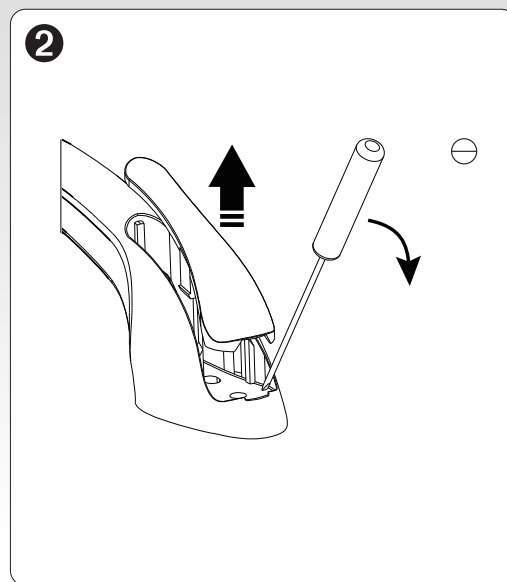

Montage handleiding
Assembly manual
Manuel d'assemblage
Montageanleitung

Monteringsanvisning
Monteringsmanual
Kokoamisopas
Monteringsvejledning

Manual de montaje
Manual de montagem
Manuale di montaggio

WANDBEUGEL CURVE

Barre de maintien
Curve

Grab Bar Curve

Haltegriff Curve

20
min

Required

Included

Disclaimer:

Reinigingsadvies