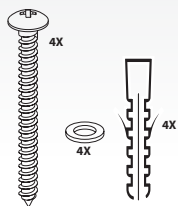

Montage handleiding
Assembly manual
Manuel d'assemblage
Montageanleitung

Monteringsanvisning
Monteringsmanual
Kokoamisopas
Monteringsvejledning

Manual de montaje
Manual de montagem
Manuale di montaggio

WANDBEUGEL CURVE

Barre de maintien
Curve

Grab Bar Curve

Haltegriff Curve

20
min

Required

Included

Disclaimer:

Reinigingsadvies