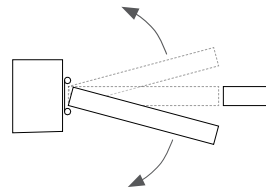

# Justor

DAW 120 / DAW 180 / DA W 180 A

DAW 180  25-35 mm

DAW 180 A  35-45 mm

DAW 120  25-35 mm

Instalación sin premarco  
No rabbet required  
Installazione senza controtelaio  
Installation sans précadre