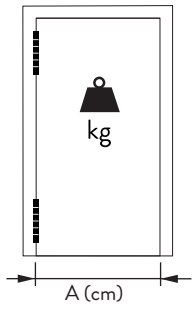

# Justor

DAW 120 / DAW 180 / DA W 180 A

DAW 180  25-35 mm

DAW 180 A  35-45 mm

DAW 120  25-35 mm

Instalación sin premarco  
No rabbet required  
Installazione senza controtelaio  
Installation sans précadre

# DAW 180

	A	B	C	D	R
ALLUM DAW 180	37	4	Ø5	Ø16	10
DAW 180 A	47	4	Ø5	Ø16	-