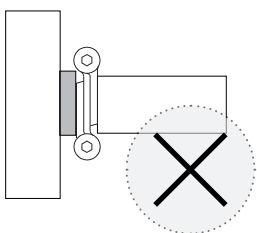

# Justor

DAW 120 / DAW 180 / DA W 180 A

DAW 180  25-35 mm

DAW 180 A  35-45 mm

DAW 120  25-35 mm

Instalación sin premarco  
No rabbet required  
Installazione senza controtelaio  
Installation sans précadre

# DAW 180

	A	B	C	D	R
ALLUM DAW 180	37	4	Ø5	Ø16	10
DAW 180 A	47	4	Ø5	Ø16	-