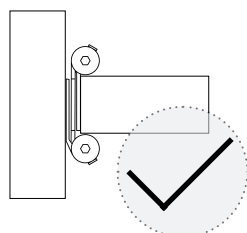

# Justor

DAW 120 / DAW 180 / DA W 180 A

DAW 180  25-35 mm

DAW 180 A  35-45 mm

DAW 120  25-35 mm

Instalación sin premarco  
No rabbet required  
Installazione senza controtelaio  
Installation sans précadre

# DAW 180

	A	B	C	D	R
ALLUM DAW 180	37	4	Ø5	Ø16	10
DAW 180 A	47	4	Ø5	Ø16	-