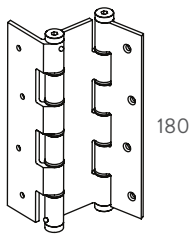

# Justor

DAW 120 / DAW 180 / DA W 180 A

DAW 180  25-35 mm

DAW 180 A  35-45 mm

DAW 120  25-35 mm

Instalación sin premarco  
No rabbet required  
Installazione senza controtelaio  
Installation sans précadre

# DAW 180

	A	B	C	D	R
ALLUM DAW 180	37	4	Ø5	Ø16	10
DAW 180 A	47	4	Ø5	Ø16	-