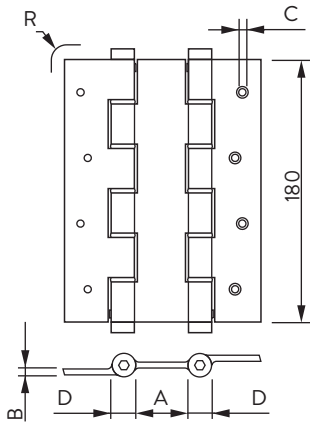

# Justor

DAW 120 / DAW 180 / DA W 180 A

DAW 180  25-35 mm

DAW 180 A  35-45 mm

DAW 120  25-35 mm

Instalación sin premarco  
No rabbet required  
Installazione senza controtelaio  
Installation sans précadre

# DAW 180

	A	B	C	D	R
ALLUM DAW 180	37	4	Ø5	Ø16	10
DAW 180 A	47	4	Ø5	Ø16	-