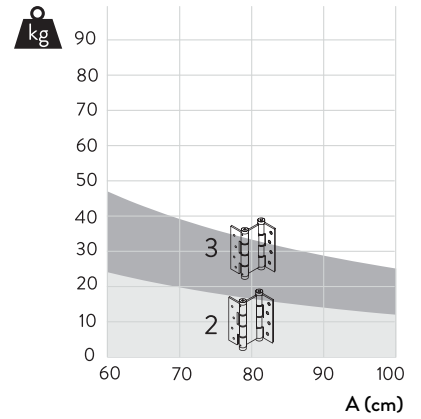

# Justor

DAW 120 / DAW 180 / DA W 180 A

DAW 180  25-35 mm

DAW 180 A  35-45 mm

DAW 120  25-35 mm

Instalación sin premarco  
No rabbet required  
Installazione senza controtelaio  
Installation sans précadre