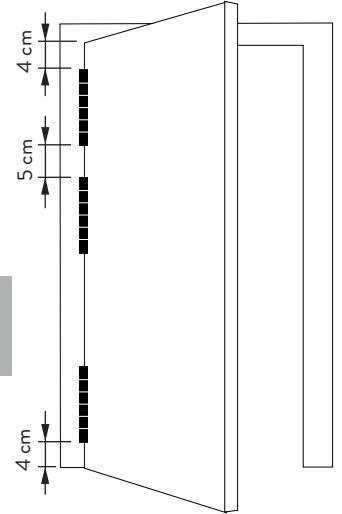

# Justor

DAW 120 / DAW 180 / DA W 180 A

DAW 180  25-35 mm

DAW 180 A  35-45 mm

DAW 120  25-35 mm

Instalación sin premarco  
No rabbet required  
Installazione senza controtelaio  
Installation sans précadre

# DAW 180

	A	B	C	D	R
ALLUM DAW 180	37	4	Ø5	Ø16	10
DAW 180 A	47	4	Ø5	Ø16	-