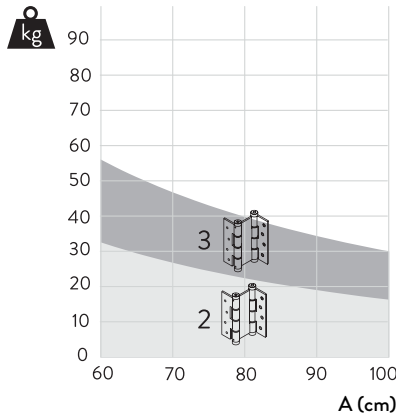

# Justor

DAW 120 / DAW 180 / DA W 180 A

DAW 180  25-35 mm

DAW 180 A  35-45 mm

DAW 120  25-35 mm

Instalación sin premarco  
No rabbet required  
Installazione senza controtelaio  
Installation sans précadre

# DAW 180

	A	B	C	D	R
ALLUM DAW 180	37	4	Ø5	Ø16	10
DAW 180 A	47	4	Ø5	Ø16	-