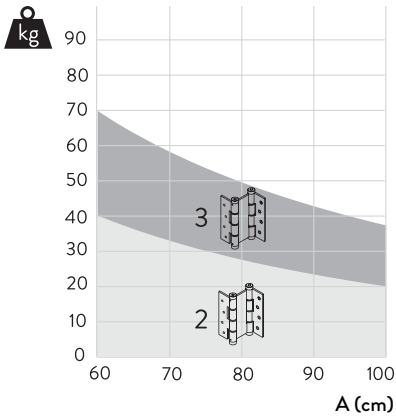

# Justor

DAW 120 / DAW 180 / DA W 180 A

DAW 180  25-35 mm

DAW 180 A  35-45 mm

DAW 120  25-35 mm

Instalación sin premarco  
No rabbet required  
Installazione senza controtelaio  
Installation sans précadre