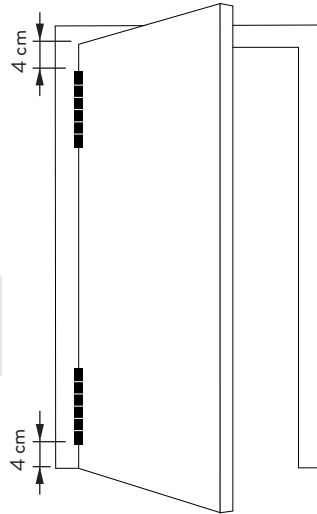

# Justor

DAW 120 / DAW 180 / DA W 180 A

DAW 180  25-35 mm

DAW 180 A  35-45 mm

DAW 120  25-35 mm

Instalación sin premarco  
No rabbet required  
Installazione senza controtelaio  
Installation sans précadre

# DAW 180

	A	B	C	D	R
ALLUM DAW 180	37	4	Ø5	Ø16	10
DAW 180 A	47	4	Ø5	Ø16	-