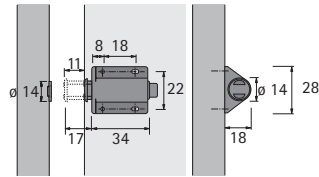

Drukmagneetsnapper D1 / GP 9

- ▶ Hechtkracht 0,9 - 1,3 kg
- ▶ Slag 11 mm
- ▶ Kunststof zwart
- ▶ Starre tegenplaat
- ▶ Staal verchromd

Bestelnr.	VE
0 046 284	1/20 st.

Drukmagneetsnapper D2 / GP 9

- ▶ Hechtkracht 2 * 0,9 - 1,3 kg
- ▶ Slag 11 mm
- ▶ Kunststof zwart
- ▶ Starre tegenplaat
- ▶ Staal verchromd

Bestelnr.	VE
0 046 285	1/20 st.

Drukmagneetsnapper D7 / GP 9

- ▶ Hechtkracht 0,7 - 1,1 kg
- ▶ Slag 11 mm
- ▶ Afmetingen: 16 mm hoog, 40 mm breed, 36 mm diep
- ▶ Gatenaafstand 32 mm
- ▶ Behuizing: kunststof zwart
- ▶ Tegenplaat: staal verzinkt