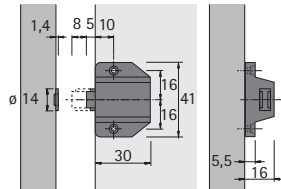

Drukmagneetsnapper D1 / GP 9

- ▶ Hechtkracht 0,9 - 1,3 kg
- ▶ Slag 11 mm
- ▶ Kunststof zwart
- ▶ Starre tegenplaat
- ▶ Staal verchromd

Bestelnr.	VE
0 046 284	1/20 st.

Drukmagneetsnapper D2 / GP 9

- ▶ Hechtkracht 2 * 0,9 - 1,3 kg
- ▶ Slag 11 mm
- ▶ Kunststof zwart
- ▶ Starre tegenplaat
- ▶ Staal verchromd

Bestelnr.	VE
0 046 285	1/20 st.

Drukmagneetsnapper D7 / GP 9

- ▶ Hechtkracht 0,7 - 1,1 kg
- ▶ Slag 11 mm
- ▶ Afmetingen: 16 mm hoog, 40 mm breed, 36 mm diep
- ▶ Gatenaafstand 32 mm
- ▶ Behuizing: kunststof zwart
- ▶ Tegenplaat: staal verzinkt