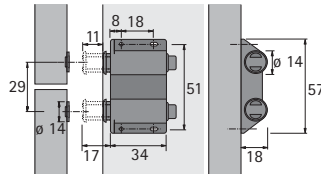

Drukmagneetsnapper D1 / GP 9

- ▶ Hechtkracht 0,9 - 1,3 kg
- ▶ Slag 11 mm
- ▶ Kunststof zwart
- ▶ Starre tegenplaat
- ▶ Staal verchromd

Bestelnr.	VE
0 046 284	1/20 st.

Drukmagneetsnapper D2 / GP 9

- ▶ Hechtkracht 2 * 0,9 - 1,3 kg
- ▶ Slag 11 mm
- ▶ Kunststof zwart
- ▶ Starre tegenplaat
- ▶ Staal verchromd

Bestelnr.	VE
0 046 285	1/20 st.

Drukmagneetsnapper D7 / GP 9

- ▶ Hechtkracht 0,7 - 1,1 kg
- ▶ Slag 11 mm
- ▶ Afmetingen: 16 mm hoog, 40 mm breed, 36 mm diep
- ▶ Gatenaafstand 32 mm
- ▶ Behuizing: kunststof zwart
- ▶ Tegenplaat: staal verzinkt