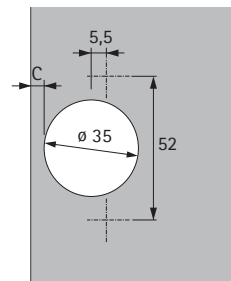

- ▶ Perfekt
- ▶ Voor hoekaanslagen 90°, openingshoek 95°

Perfekt 5737 W90

- ▶ Automatisch scharnier met opschuiftechniek en korte scharnierarm
- ▶ Kwaliteitsindelingen volgens EN 15570, level 2
- ▶ Geschikt voor kasten met naar voren geplaatste wand
- ▶ Voor 90° hoeken tussen zijde en wand
- ▶ Voor inliggende deuren
- ▶ Potdiameter 35 mm
- ▶ Hoogteverstelling via montageplaat + 1,5 mm / - 1,5 mm
- ▶ Inclusief kruismontageplaat om vast te schroeven, montageplaatdikte 0 mm (te gebruiken met houtschroeven met verzonken kop $\varnothing 3,5 \times 16$ mm)
- ▶ Materiaal scharnierarm/montageplaat: vernikkeld staal
- ▶ Materiaal scharnierpot: vernikkeld staal

Bestelnr.	VE
0 069 603	1/10 st.

Perfekt 5224 W90

- ▶ Automatisch scharnier met opschuiftechniek en korte scharnierarm
- ▶ Kwaliteitsindelingen volgens EN 15570, level 2
- ▶ Geschikt voor kleine kasten met naar voren geplaatste wand
- ▶ Voor 90° hoeken tussen zijde en wand
- ▶ Voor inliggende deuren
- ▶ Potdiameter 26 mm
- ▶ Hoogteverstelling via montageplaat + 1,5 mm / - 1,5 mm
- ▶ Inclusief kruismontageplaat om vast te schroeven, montageplaatdikte 0 mm (te gebruiken met houtschroeven met verzonken kop $\varnothing 3,5 \times 16$ mm)
- ▶ Materiaal scharnierarm/montageplaat: vernikkeld staal
- ▶ Materiaal scharnierpot: vernikkeld staal