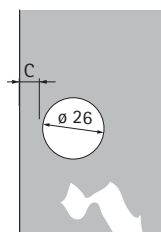

- Perfekt
- Voor hoekaanslagen 90°, openingshoek 95°

Perfekt 5204 W90

- Automatisch scharnier met opschuiftechniek en korte scharnierarm
- Kwaliteitsindelingen volgens EN 15570, level 2
- Geschikt voor kasten met naar voren geplaatste wand
- Voor 90° hoeken tussen zijde en wand
- Voor inliggende deuren van glas
- Voor glasdikte 4,0 - 6,5 mm
- Potdiameter 26 mm
- Hoogteverstelling via montageplaat + 1,5 mm / - 1,5 mm
- Inclusief kruismontageplaat om vast te schroeven, montageplaatdikte 0 mm (te gebruiken met houtschroeven met verzonken kop $\varnothing 3,5 \times 16$ mm)
- Materiaal scharnierarm/montageplaat: vernikkeld staal
- Materiaal scharnierpot: kunststof zwart

Bestelnr.	VE
0 069 607	1/10 st.

Sierkappen type A

Oppervlak	Bestelnr.	VE
1 verchromd hoogglans	0 040 341	1/50 st.
2 vernikkeld mat	0 070 712	1/50 st.
3 verguld hoogglans	0 040 340	1/50 st.
4 zwart	0 070 051	1/50 st.

De artikelen omvatten behalve de sierkap ook de kapbevestiging en twee bevestigingsschroeven voor glasdiktes tot 5 mm. Voor glasdiktes van 5,5 mm tot 6,5 mm zijn alternatieve bevestigingsschroeven vereist (zie pagina 110).

Sierkappen type B

Oppervlak	Bestelnr.	VE
1 verchromd hoogglans	0 040 495	1/50 st.
2 vernikkeld mat	0 070 713	1/50 st.
3 verguld hoogglans	0 040 494	1/50 st.
4 zwart	0 070 052	1/50 st.

De artikelen omvatten behalve de sierkap ook de kapbevestiging en twee bevestigingsschroeven voor glasdiktes tot 5 mm. Voor glasdiktes van 5,5 mm tot 6,5 mm zijn alternatieve bevestigingsschroeven vereist (zie pagina 110).