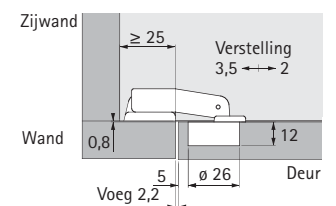

Bestelnr.	VE
0 069 603	1/10 st.

Perfekt 5224 W90

- ▶ Automatisch scharnier met opschuiftechniek en korte scharnierarm
- ▶ Kwaliteitsindelingen volgens EN 15570, level 2
- ▶ Geschikt voor kleine kasten met naar voren geplaatste wand
- ▶ Voor 90° hoeken tussen zijde en wand
- ▶ Voor inliggende deuren
- ▶ Potdiameter 26 mm
- ▶ Hoogteverstelling via montageplaat + 1,5 mm / - 1,5 mm
- ▶ Inclusief kruismontageplaat om vast te schroeven, montageplaatdikte 0 mm (te gebruiken met houtschroeven met verzonken kop $\varnothing 3,5 \times 16$ mm)
- ▶ Materiaal scharnierarm/montageplaat: vernikkeld staal
- ▶ Materiaal scharnierpot: vernikkeld staal

Bestelnr.	VE
0 069 609	1/10 st.

- ▶ Perfekt
- ▶ Voor hoekaanslagen 90°, openingshoek 95°

Perfekt 5734 W90

- ▶ Automatisch scharnier met opschuiftechniek en korte scharnierarm
- ▶ Kwaliteitsindelingen volgens EN 15570, level 2
- ▶ Geschikt voor kasten met naar voren geplaatste wand
- ▶ Voor 90° hoeken tussen zijde en wand
- ▶ Voor voorliggende deuren
- ▶ Potdiameter 35 mm
- ▶ Hoogteverstelling via montageplaat + 1,5 mm / - 1,5 mm
- ▶ Inclusief kruismontageplaat om vast te schroeven, montageplaatdikte 0 mm (te gebruiken met houtschroeven met verzonken kop $\varnothing 3,5 \times 16$ mm)
- ▶ Materiaal scharnierarm/montageplaat: vernikkeld staal
- ▶ Materiaal scharnierpot: vernikkeld staal