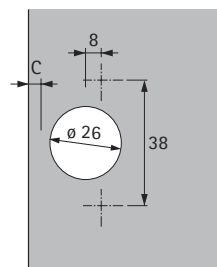

Bestelnr.	VE
0 069 603	1/10 st.

Perfekt 5224 W90

- ▶ Automatisch scharnier met opschuiftechniek en korte scharnierarm
- ▶ Kwaliteitsindelingen volgens EN 15570, level 2
- ▶ Geschikt voor kleine kasten met naar voren geplaatste wand
- ▶ Voor 90° hoeken tussen zijde en wand
- ▶ Voor inliggende deuren
- ▶ Potdiameter 26 mm
- ▶ Hoogteverstelling via montageplaat + 1,5 mm / - 1,5 mm
- ▶ Inclusief kruismontageplaat om vast te schroeven, montageplaatdikte 0 mm (te gebruiken met houtschroeven met verzonken kop $\varnothing 3,5 \times 16$ mm)
- ▶ Materiaal scharnierarm/montageplaat: vernikkeld staal
- ▶ Materiaal scharnierpot: vernikkeld staal

Bestelnr.	VE
0 069 609	1/10 st.

- ▶ Perfekt
- ▶ Voor hoekaanslagen 90°, openingshoek 95°

Perfekt 5734 W90

- ▶ Automatisch scharnier met opschuiftechniek en korte scharnierarm
- ▶ Kwaliteitsindelingen volgens EN 15570, level 2
- ▶ Geschikt voor kasten met naar voren geplaatste wand
- ▶ Voor 90° hoeken tussen zijde en wand
- ▶ Voor voorliggende deuren
- ▶ Potdiameter 35 mm
- ▶ Hoogteverstelling via montageplaat + 1,5 mm / - 1,5 mm
- ▶ Inclusief kruismontageplaat om vast te schroeven, montageplaatdikte 0 mm (te gebruiken met houtschroeven met verzonken kop $\varnothing 3,5 \times 16$ mm)
- ▶ Materiaal scharnierarm/montageplaat: vernikkeld staal
- ▶ Materiaal scharnierpot: vernikkeld staal