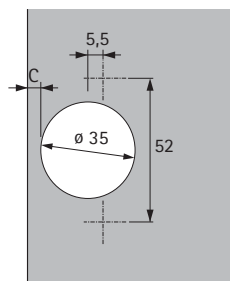

Bestelnr.	VE
0 069 609	1/10 st.

- ▶ Perfekt
- ▶ Voor hoekaanslagen 90°, openingshoek 95°

Perfekt 5734 W90

- ▶ Automatisch scharnier met opschuiftechniek en korte scharnierarm
- ▶ Kwaliteitsindelingen volgens EN 15570, level 2
- ▶ Geschikt voor kasten met naar voren geplaatste wand
- ▶ Voor 90° hoeken tussen zijde en wand
- ▶ Voor voorliggende deuren
- ▶ Potdiameter 35 mm
- ▶ Hoogteverstelling via montageplaat + 1,5 mm / - 1,5 mm
- ▶ Inclusief kruismontageplaat om vast te schroeven, montageplaatdikte 0 mm (te gebruiken met houtschroeven met verzonken kop $\varnothing 3,5 \times 16$ mm)
- ▶ Materiaal scharnierarm/montageplaat: vernikkeld staal
- ▶ Materiaal scharnierpot: vernikkeld staal

Bestelnr.	VE
0 069 605	1/10 st.

- ▶ Perfekt
- ▶ Voor hoekaanslagen 90°, openingshoek 95°

Perfekt 5204 W90

- ▶ Automatisch scharnier met opschuiftechniek en korte scharnierarm
- ▶ Kwaliteitsindelingen volgens EN 15570, level 2
- ▶ Geschikt voor kasten met naar voren geplaatste wand
- ▶ Voor 90° hoeken tussen zijde en wand
- ▶ Voor inliggende deuren van glas
- ▶ Voor glasdikte 4,0 - 6,5 mm
- ▶ Potdiameter 26 mm
- ▶ Hoogteverstelling via montageplaat + 1,5 mm / - 1,5 mm
- ▶ Inclusief kruismontageplaat om vast te schroeven, montageplaatdikte 0 mm (te gebruiken met houtschroeven met verzonken kop $\varnothing 3,5 \times 16$ mm)
- ▶ Materiaal scharnierarm/montageplaat: vernikkeld staal
- ▶ Materiaal scharnierpot: kunststof zwart