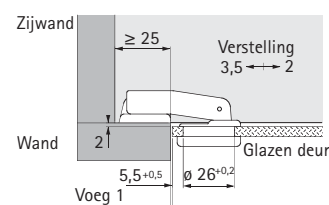

- Perfekt
- Voor hoekaanslagen 90°, openingshoek 95°

Perfekt 5204 W90

- Automatisch scharnier met opschuiftechniek en korte scharnierarm
- Kwaliteitsindelingen volgens EN 15570, level 2
- Geschikt voor kasten met naar voren geplaatste wand
- Voor 90° hoeken tussen zijde en wand
- Voor inliggende deuren van glas
- Voor glasdikte 4,0 - 6,5 mm
- Potdiameter 26 mm
- Hoogteverstelling via montageplaat + 1,5 mm / - 1,5 mm
- Inclusief kruismontageplaat om vast te schroeven, montageplaatdikte 0 mm (te gebruiken met houtschroeven met verzonken kop $\varnothing 3,5 \times 16$ mm)
- Materiaal scharnierarm/montageplaat: vernikkeld staal
- Materiaal scharnierpot: kunststof zwart

Bestelnr.	VE
0 069 607	1/10 st.

Sierkappen type A

Oppervlak	Bestelnr.	VE
1 verchromd hoogglans	0 040 341	1/50 st.
2 vernikkeld mat	0 070 712	1/50 st.
3 verguld hoogglans	0 040 340	1/50 st.
4 zwart	0 070 051	1/50 st.

De artikelen omvatten behalve de sierkap ook de kapbevestiging en twee bevestigingsschroeven voor glasdiktes tot 5 mm. Voor glasdiktes van 5,5 mm tot 6,5 mm zijn alternatieve bevestigingsschroeven vereist (zie pagina 110).

Sierkappen type B

Oppervlak	Bestelnr.	VE
1 verchromd hoogglans	0 040 495	1/50 st.
2 vernikkeld mat	0 070 713	1/50 st.
3 verguld hoogglans	0 040 494	1/50 st.
4 zwart	0 070 052	1/50 st.

De artikelen omvatten behalve de sierkap ook de kapbevestiging en twee bevestigingsschroeven voor glasdiktes tot 5 mm. Voor glasdiktes van 5,5 mm tot 6,5 mm zijn alternatieve bevestigingsschroeven vereist (zie pagina 110).