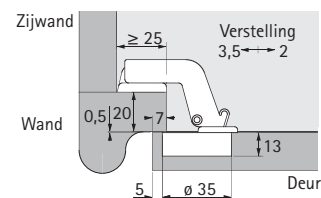

Bestelnr.	VE
0 069 609	1/10 st.

- ▶ Perfekt
- ▶ Voor hoekaanslagen 90°, openingshoek 95°

Perfekt 5734 W90

- ▶ Automatisch scharnier met opschuiftechniek en korte scharnierarm
- ▶ Kwaliteitsindelingen volgens EN 15570, level 2
- ▶ Geschikt voor kasten met naar voren geplaatste wand
- ▶ Voor 90° hoeken tussen zijde en wand
- ▶ Voor voorliggende deuren
- ▶ Potdiameter 35 mm
- ▶ Hoogteverstelling via montageplaat + 1,5 mm / - 1,5 mm
- ▶ Inclusief kruismontageplaat om vast te schroeven, montageplaatdikte 0 mm (te gebruiken met houtschroeven met verzonken kop $\varnothing 3,5 \times 16$ mm)
- ▶ Materiaal scharnierarm/montageplaat: vernikkeld staal
- ▶ Materiaal scharnierpot: vernikkeld staal

Bestelnr.	VE
0 069 605	1/10 st.

- ▶ Perfekt
- ▶ Voor hoekaanslagen 90°, openingshoek 95°

Perfekt 5204 W90

- ▶ Automatisch scharnier met opschuiftechniek en korte scharnierarm
- ▶ Kwaliteitsindelingen volgens EN 15570, level 2
- ▶ Geschikt voor kasten met naar voren geplaatste wand
- ▶ Voor 90° hoeken tussen zijde en wand
- ▶ Voor inliggende deuren van glas
- ▶ Voor glasdikte 4,0 - 6,5 mm
- ▶ Potdiameter 26 mm
- ▶ Hoogteverstelling via montageplaat + 1,5 mm / - 1,5 mm
- ▶ Inclusief kruismontageplaat om vast te schroeven, montageplaatdikte 0 mm (te gebruiken met houtschroeven met verzonken kop $\varnothing 3,5 \times 16$ mm)
- ▶ Materiaal scharnierarm/montageplaat: vernikkeld staal
- ▶ Materiaal scharnierpot: kunststof zwart