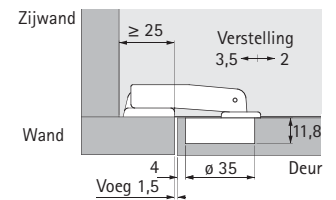

- ▶ Perfekt
- ▶ Voor hoekaanslagen 90°, openingshoek 95°

Perfekt 5737 W90

- ▶ Automatisch scharnier met opschuiftechniek en korte scharnierarm
- ▶ Kwaliteitsindelingen volgens EN 15570, level 2
- ▶ Geschikt voor kasten met naar voren geplaatste wand
- ▶ Voor 90° hoeken tussen zijde en wand
- ▶ Voor inliggende deuren
- ▶ Potdiameter 35 mm
- ▶ Hoogteverstelling via montageplaat + 1,5 mm / - 1,5 mm
- ▶ Inclusief kruismontageplaat om vast te schroeven, montageplaatdikte 0 mm (te gebruiken met houtschroeven met verzonken kop $\varnothing 3,5 \times 16$ mm)
- ▶ Materiaal scharnierarm/montageplaat: vernikkeld staal
- ▶ Materiaal scharnierpot: vernikkeld staal

Bestelnr.	VE
0 069 603	1/10 st.

Perfekt 5224 W90

- ▶ Automatisch scharnier met opschuiftechniek en korte scharnierarm
- ▶ Kwaliteitsindelingen volgens EN 15570, level 2
- ▶ Geschikt voor kleine kasten met naar voren geplaatste wand
- ▶ Voor 90° hoeken tussen zijde en wand
- ▶ Voor inliggende deuren
- ▶ Potdiameter 26 mm
- ▶ Hoogteverstelling via montageplaat + 1,5 mm / - 1,5 mm
- ▶ Inclusief kruismontageplaat om vast te schroeven, montageplaatdikte 0 mm (te gebruiken met houtschroeven met verzonken kop $\varnothing 3,5 \times 16$ mm)
- ▶ Materiaal scharnierarm/montageplaat: vernikkeld staal
- ▶ Materiaal scharnierpot: vernikkeld staal