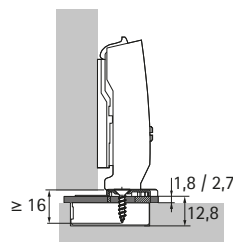

Adapter ter verkleining van de boordiepte

- Ter verkleining van de benodigde diepte van de potboring bij dunne of sterk afgeronde deuren
- Te gebruiken met scharnierpot om op te schroeven
- De spleet tussen kast en deur wordt met de dikte van de adapter vergroot
- Bevestiging met schroeven met verzonken kop $\varnothing 4 \times 16$ mm
- Kunststof transparant

Uitvoering	Dikte mm	Bestelnr.	VE
voor boorbeeld TH, TS	1,8	9 073 595	1/50 st.
voor boorbeeld TH, TS	2,7	9 073 596	1/50 st.