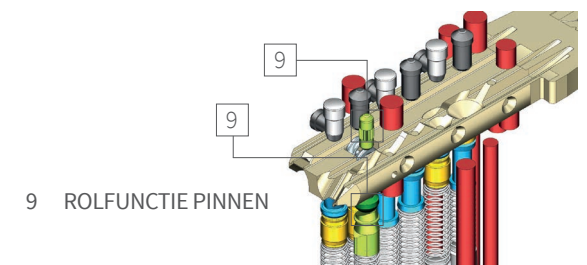

■ VEILIGE INVESTERING

De optionele modulaire technologie biedt een hoop flexibiliteit. U kunt op elk gewenst moment de lengte van de cilinder aanpassen (bijv. door het gebruik van nieuwe deuren). Bovendien biedt de geharde stalen brug een betere bescherming tegen het gewelddadig “afbreken” en “kerntrekken” van de cilinder. Hiermee blijft uw investering veilig.

In detail

- 1 NIEUW SLEUTELKOP ONTWERP
- 2 SLEUTELLENGTE AFGESTEMD OP ALLE GANGBARE VEILIGHEIDSBESLAGEN
- 3 COMPLEXE CODERING IN DE SLEUTEL
- 4 KEERSLEUTEL MET TWEE ONAFHANKELIJK BEWEGENDE DISCS
- 6 ANTI BUMPING & ANTI PICKING STIFTEN
- 7 BOORBEVEILIGING ONDERDELEN
- 8 TOT 12 REVISIE PINNEN
- 5,9 7 VERGRENDSTIFTEN VAN MESSING/GEHARD STAAL, INCLUSIEF ROLFUNCTIEPINNEN