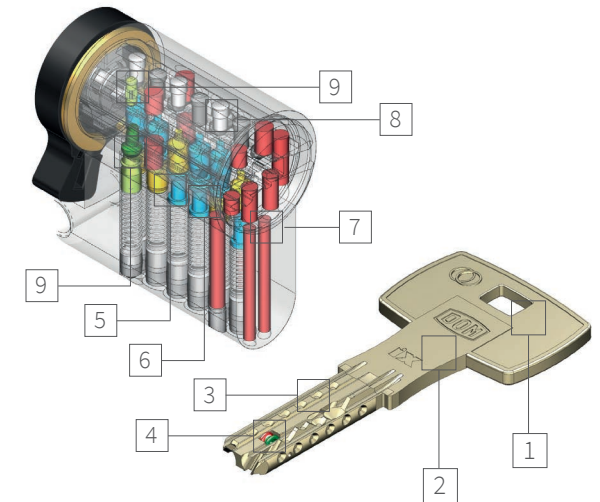

■ HOOG GEBRUIKSGEMAK

Zeer comfortabele sleutelvoer. Door de keersleutel hoeft u niet na te denken over hoe de sleutel in de cilinder gestoken wordt en daarnaast uiterst broekzakvriendelijk.

■ ZEER GROOT AANTAL GEBRUIKSMOGELIJKHEDEN

In detail

- 1 NIEUW SLEUTELKOP ONTWERP
- 2 SLEUTELLENGTE AFGESTEMD OP ALLE GANGBARE VEILIGHEIDSBESLAGEN
- 3 COMPLEXE CODERING IN DE SLEUTEL
- 4 KEERSLEUTEL MET TWEE ONAFHANKELIJK BEWEGENDE DISCS
- 6 ANTI BUMPING & ANTI PICKING STIFTEN
- 7 BOORBEVEILIGING ONDERDELEN
- 8 TOT 12 REVISIE PINNEN
- 5,9 7 VERGRENDSTIFTEN VAN MESSING/GEHARD STAAL, INCLUSIEF ROLFUNCTIEPINNEN