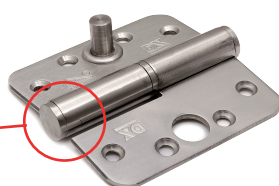

RVS Kogelstiftpaumelles 
SKG GEKEURD ZONDER DIEVENPEN!

NIEUW!

Een RVS kogelstiftpaumelle die gezien mag worden!

Esthetisch strak model door mooi afgewerkte knoop en RVS geborstelde finish!

Afgesloten platte knoop voorkomt dat deze met geweld afgerold kan worden.

Oude situatie

Knoop afgesloten met platte dop en daardoor kwetsbaarder voor aanval. Dievenpen is noodzaak.

Veilig!

Eigenschappen SKG Kogelstiftpaumelle RVS

- ▶ SKG***® keurmerk;
- ▶ Voldoet met slechts 4 kogelstiftpaumelles i.p.v. 5 aan de nieuwe BRL 3104 (Beoordelingsrichtlijn);
- ▶ **GEEN dievenpen; paumelles zijn zowel voor SKG als niet-SKG situaties in te zetten;**
- ▶ Montage gemak, geen uitsparing voor de dievenpen meer nodig!
- ▶ Minder voorraadposities, paumelles zijn voor zowel deursituaties met als zonder SKG inzetbaar.
- ▶ Afgesloten platte knoop voorkomt dat de knoop met geweld afgerold kan worden;
- ▶ Gehard stalen stift bij kantelaaf modellen voorkomt dat pen doorgezaagd kan worden;
- ▶ Materiaal RVS AISI 304;
- ▶ Finish RVS geborsteld;
- ▶ Leverbaar met ronde en rechte hoeken;
- ▶ Leverbaar in de maat 89x89, 89x125 en 89x150;
- ▶ Draagkracht per 4 paumelles is 120 kg (89x89), 90 kg (89x125) en 65 kg (89x150);
- ▶ Bladdikte 3 mm;
- ▶ Knoopdikte 16 mm;
- ▶ Verzonken schroefgaten;
- ▶ Leverbaar voor DIN Links en DIN rechts deursituaties;
- ▶ Toepasbaar op houten binnen- en buitendeuren en ramen.