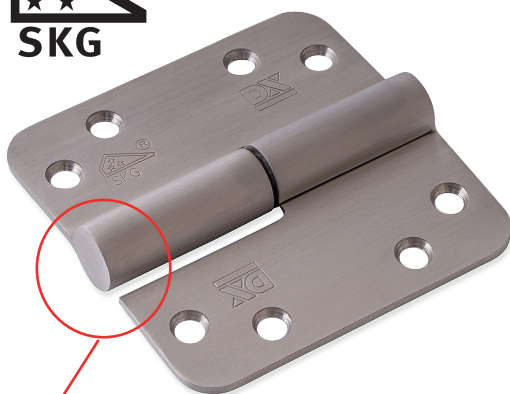

RVS Kogelstiftpaumelles 
SKG GEKEURD ZONDER DIEVENPEN!

NIEUW!

Een RVS kogelstiftpaumelle die gezien mag worden!

Esthetisch strak model door mooi afgewerkte knoop en RVS geborstelde finish!

Afgesloten platte knoop voorkomt dat deze met geweld afgerold kan worden.

Oude situatie

Knoop afgesloten met platte dop en daardoor kwetsbaarder voor aanval. Dievenpen is noodzaak.

Veilig!

Eigenschappen SKG Kogelstiftpaumelle RVS

- ▶ SKG***® keurmerk;
- ▶ Voldoet met slechts 4 kogelstiftpaumelles i.p.v. 5 aan de nieuwe BRL 3104 (Beoordelingsrichtlijn);
- ▶ **GEEN dievenpen; paumelles zijn zowel voor SKG als niet-SKG situaties in te zetten;**
- ▶ Montage gemak, geen uitsparing voor de dievenpen meer nodig!
- ▶ Minder voorraadposities, paumelles zijn voor zowel deursituaties met als zonder SKG inzetbaar.
- ▶ Afgesloten platte knoop voorkomt dat de knoop met geweld afgerold kan worden;
- ▶ Gehard stalen stift bij kantelaaf modellen voorkomt dat pen doorgezaagd kan worden;
- ▶ Materiaal RVS AISI 304;
- ▶ Finish RVS geborsteld;
- ▶ Leverbaar met ronde en rechte hoeken;
- ▶ Leverbaar in de maat 89x89, 89x125 en 89x150;
- ▶ Draagkracht per 4 paumelles is 120 kg (89x89), 90 kg (89x125) en 65 kg (89x150);
- ▶ Bladdikte 3 mm;
- ▶ Knoopdikte 16 mm;
- ▶ Verzonken schroefgaten;
- ▶ Leverbaar voor DIN Links en DIN rechts deursituaties;
- ▶ Toepasbaar op houten binnen- en buitendeuren en ramen.

**OOK LEVERBAAR ALS KANTELAAF MODEL
150 x 89 en 125 x 89**

DULIMEX QUALITY HARDWARE BV