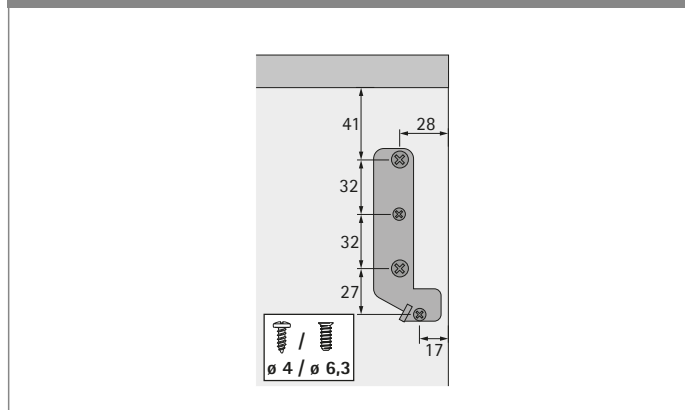

Lift Junior

- ▶ Voor houten frontplaten of frontplaten met houten frame
- ▶ Klepafmetingen: 200 - 500 mm hoog / 300 - 1000 mm breed
- ▶ Vernikkeld staal

Openingshoek °	Veerkracht N	Max. klepgewicht kg	Bestelnr.	VE
75	90	2	0 079 397	1/10 set
75	140	2,5	0 040 722	1/10 set

Afmetingen en openingsmaten

Boorbeeld kast

Boorbeeld klep

Toepassingsgebied