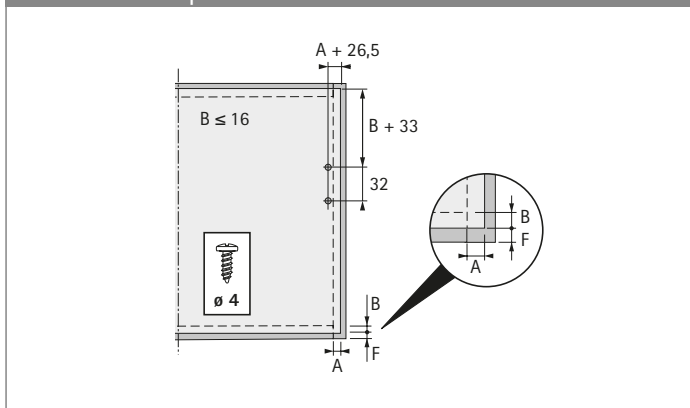

Lift Junior

- ▶ Voor houten frontplaten of frontplaten met houten frame
- ▶ Klepafmetingen: 200 - 500 mm hoog / 300 - 1000 mm breed
- ▶ Vernikkeld staal

Openingshoek °	Veerkracht N	Max. klepgewicht kg	Bestelnr.	VE
75	90	2	0 079 397	1/10 set
75	140	2,5	0 040 722	1/10 set

Afmetingen en openingsmaten

Boorbeeld kast

Boorbeeld klep

Toepassingsgebied