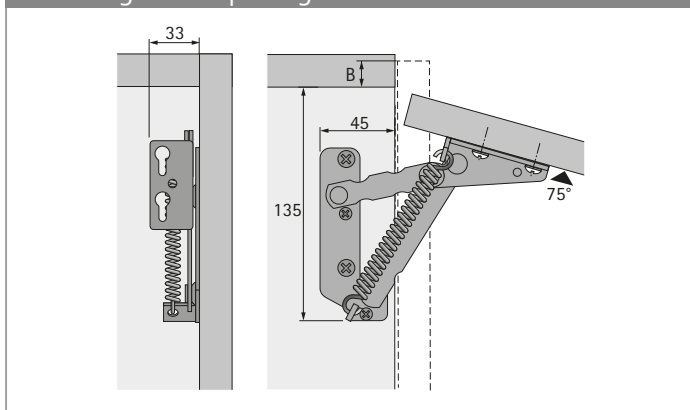

Lift Junior

- ▶ Voor houten frontplaten of frontplaten met houten frame
- ▶ Klepafmetingen: 200 - 500 mm hoog / 300 - 1000 mm breed
- ▶ Vernikkeld staal

Openingshoek °	Veerkracht N	Max. klepgewicht kg	Bestelnr.	VE
75	90	2	0 079 397	1/10 set
75	140	2,5	0 040 722	1/10 set

Afmetingen en openingsmaten

Boorbeeld kast

Boorbeeld klep

Toepassingsgebied