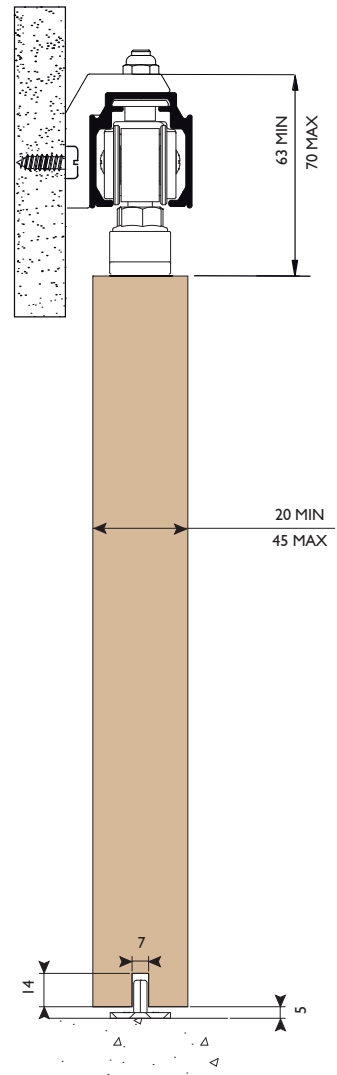

# HUSKY PRO SOFTCLOSE

Husky Pro Softclose is geschikt voor het schuiven van houten en metalen binnendeuren met een gewicht tot 120 kg. Het Softclose-systeem vertraagt langzaam de deur en trekt deze subtiel naar zijn definitieve positie. Het resultaat is een verfijnd en stil product, dat langer meegaat. De Softclose wordt gemonteerd in de rail, wat voor een gemakkelijke installatie zorgt. De demper is onderhoudsvrij.

## Optie:

- Kan ook toegepast worden met LH120

Dwarsdoorsnede SOFTHP120

## Standaard sets

	Model	Deurgewicht	Min. deurbreedte	Max. deurbreedte	Max. deurhoogte
SOFTHP120	Dual	120 kg	710 mm	nvt	2700 mm