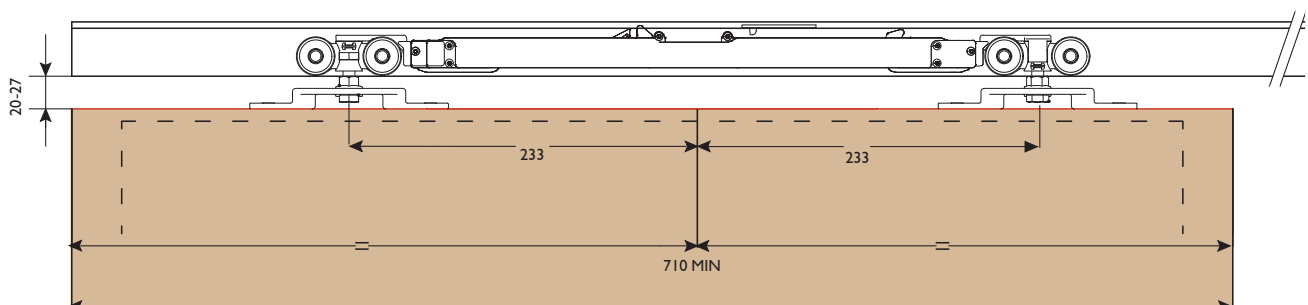

Bij de Softclose wordt een extra hangrol meegeleverd voor toepassing op bredere deuren.

## Standaard set bestaat uit:

- Softclose Dual
- Trigger(s)
- Bevestigingsplaatjes voor hangrol
- Extra hangrol
- Montage-instructie

## Standaard sets

	Model	Deurgewicht	Min. deurbreedte	Max. deurbreedte	Max. deurhoogte
SOFTHP120	Dual	120 kg	710 mm	nvt	2700 mm