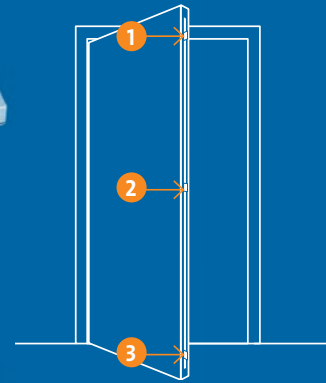

Ivana meerpuntsluitingen

Ivana heeft een nieuw programma meerpuntsluitingen ontwikkeld, bestaande uit kruk- en cilinderbediende sloten met haakschoten en zelfvergrendelende sloten die wanneer de deur gesloten wordt automatisch vergrendelen.

Voor toepassing van de sloten bij dubbele deuren zijn drie nieuwe aluminium geanodiseerde inbraakwerende sluitlijsten ontwikkeld, alsmede een inbraakwerende prefab deurnaald.

Zelfvergrendelende
meerpuntsluiting
met motor

Zelfvergrendelende
meerpuntsluiting

Meerpuntsluiting
met haakschoot