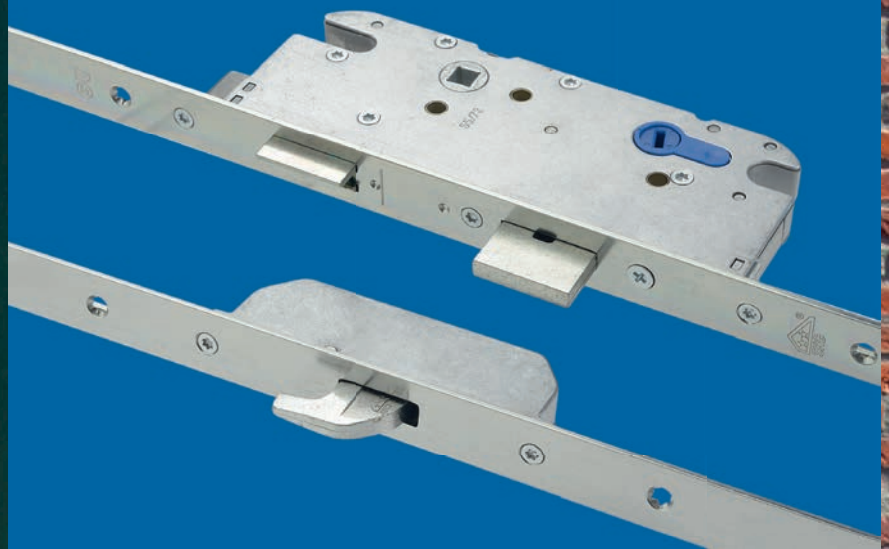

# MEERPUNT- SLUITINGEN

VOOR ELKE DEUR EEN OPLOSSING

- Standaard voorzien van haakschoten
- Ook zelfvergrendelend verkrijgbaar

GARANTIE  
**5 JAAR**  
GARANTIE

## Ivana meerpuntsluitingen

Ivana heeft een nieuw programma meerpuntsluitingen ontwikkeld, bestaande uit kruk- en cilinderbediende sloten met haakschoten en zelfvergrendelende sloten die wanneer de deur gesloten wordt automatisch vergrendelen.

Voor toepassing van de sloten bij dubbele deuren zijn drie nieuwe aluminium geanodiseerde inbraakwerende sluitlijsten ontwikkeld, alsmede een inbraakwerende prefab deurnaald.

Zelfvergrendelende  
meerpuntsluiting  
met motor

Voor nog meer gebruiksgemak biedt Ivana u meerpuntsluitingen die automatisch bij het sluiten van de deur op mechanische wijze op drie punten vergrendelen. Deze uitvoering is ook leverbaar in Ergo uitvoering waarbij de cilinder boven het krukgat is gepositioneerd.