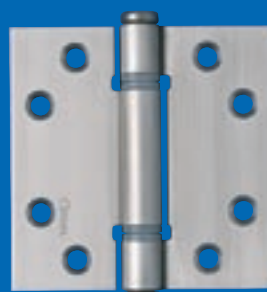

projectscharnieren

 **IVANA**[®]

scharnieren met en zonder veiligheid

Ivana heeft als vakhandel een compleet assortiment scharnieren. Compleet is bij Ivana ook echt compleet. Van klein 25 mm scharnieren tot de grote projectscharnieren voor de zeer zware deuren tot 200 mm en zelfs nog groter. Uitvoeringen in verzinkt, in messing en RVS. Met losse stift, backflaps, nylon lager of stalen lager. Kogelstift paumelles en inboorpaumelles met afgeronde hoek en rechte hoek, met veiligheid en standaard uitvoering, gezet en ongezet.

Silverline Kogellagerscharnieren met stalen lager

SILVERLINE KOGELSTIFTPAUMELLE

SILVERLINE NYLONLAGERSCHARNIEREN

RVS-scharnieren

Nylonlagerscharnier

Klepscharnier

Nylonlagerscharnier

Kogellagerscharnier

De fabricage is milieuvriendelijk. Tevens past de finish uitstekend in het overige programma Ivana Raam- en Deurbeslag.

PROJECTSCHARNIER

DE VOORDELEN

- KOBALT VERZINKT.
- 3 MM DIKKE UITVOERING.
- KOGEL IN BOVENSTE DEEL VAN HET PAUMELLE, WAARDOR DEZE IN HET VET BLIJFT EN NIET VUIL WORDT VÓÓR DE DEFINITIEVE MONTAGE = BETER EN LANGER FUNCTIONEREN.