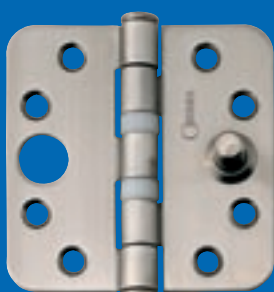

projectscharnieren

 **IVANA**[®]

scharnieren met en zonder veiligheid

Ivana heeft als vakhandel een compleet assortiment scharnieren. Compleet is bij Ivana ook echt compleet. Van klein 25 mm scharnieren tot de grote projectscharnieren voor de zeer zware deuren tot 200 mm en zelfs nog groter. Uitvoeringen in verzinkt, in messing en RVS. Met losse stift, backflaps, nylon lager of stalen lager. Kogelstift paumelles en inboorpaumelles met afgeronde hoek en rechte hoek, met veiligheid en standaard uitvoering, gezet en ongezet.

Silverline Kogellagerscharnieren met stalen lager

SILVERLINE KOGELSTIFTPAUMELLE

SILVERLINE NYLONLAGERSCHARNIEREN

RVS-scharnieren

Nylonlagerscharnier

Klepscharnier

Nylonlagerscharnier

Kogellagerscharnier

Kogelpaumelle

Messing scharnieren

Kogellagerscharnier

Klepscharnier

Silverline Klepscharnieren

De oplossing voor de verandering in het bouwbesluit

Binnen het Silverline Bouwbeslag programma van Ivana mogen uiteraard de scharnieren niet ontbreken. Door de veranderingen in het Bouwbesluit, wat tot gevolg heeft dat de ramen en deuren hoger en breder worden uitgevoerd, heeft Ivana een compleet programma scharnieren in 3 mm uitvoering. De scharnieren zijn voorzien van een speciale Kobalt verzinking welke een uitstekende bescherming biedt tegen corrosie.