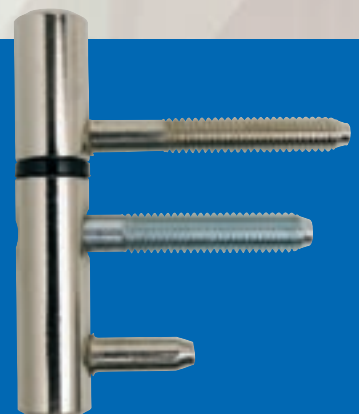

Inboorpaumelle

CE gekeurd

STABU

Ringband nr. 7
sfb (31)xt7

POLITIE
KEURMERK
VEILIG
WONEN

SKG

SKH