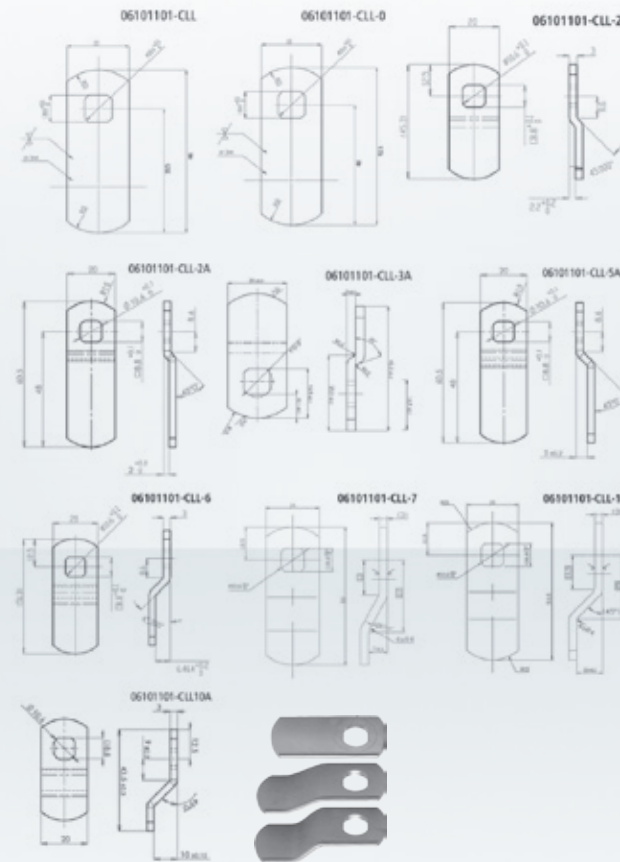

Accessoires en onderdelen

Sluitlippen

Resistorx bit	Resistorx schroef	Gebbruikssticker