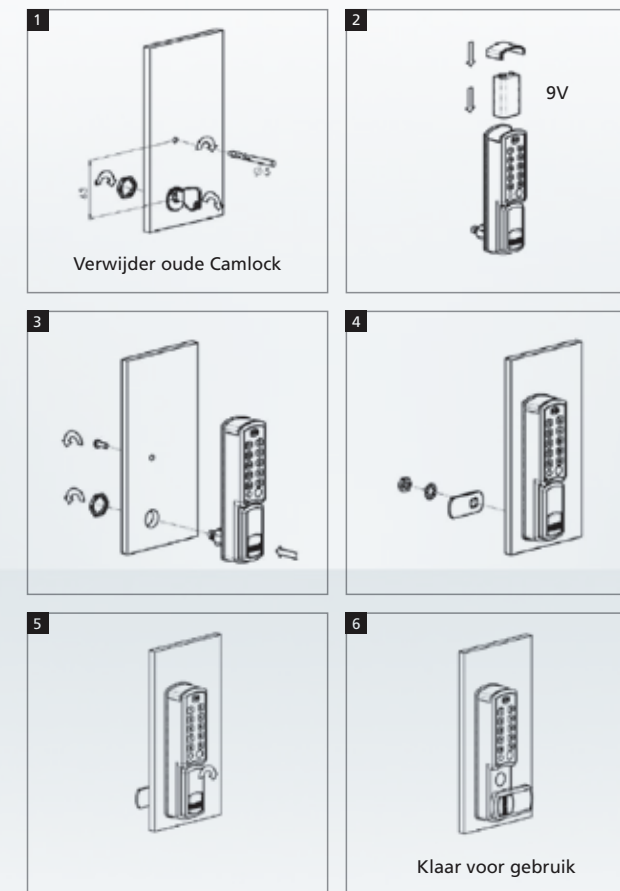

Accessoires en onderdelen

Sluitlippen

Resistorx bit	Resistorx schroef	Gebbruikssticker
		

Montage

Eenvoudige montage

ELLcam® lockersloten

MAUER
ASSA ABLOY

www.mauerlocks.com

ELL-CAM Classic

Dit Lockerslot voor wisselende gebruikers is eenvoudig in gebruik en beheer. De gebruiker maakt zijn eigen 4-cijferige gebruikerscode aan. Een beheerder kan met een 'kijk' code en met een 'wis' code het slot overrulen.