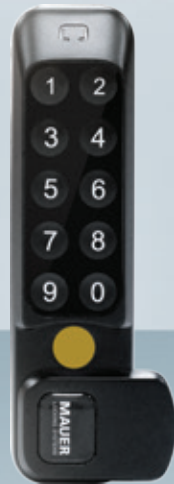

ELL-CAM 2.0

Dit lockerslot combineert de functies van wisselende gebruikers en één vaste gebruiker in één uitvoering. De beheerder bepaalt de functie van het slot. Een beheerder kan het slot met een elektronische sleutel overrulen door middel van een mastercode en/of een masterkey. Ook is er een 'timerfunctie' instelbaar via software en kabel. De behuizing is van sterk zwart Makrolon®.

Technische specificaties

Type : ELL-cam codeslot
Systeem : wisselende, 1 vaste of wisselende gebruiker met beperkte tijd
Aantal handelingen : 20.000
Modellen : Zwart. Horizontaal en verticaal
Bestelnummer : (zwart verticaal) 57101141-ELL-V
 (zwart horizontaal) 57101141-ELL-HR of HL

ELL-CAM Card

Dit Lockerslot voor wisselende gebruikers is eenvoudig in gebruik en beheer. De gebruiker bedient het slot met zijn eigen Mifare transponder. Een beheerder kan met een mastercard het slot beheeren en overrulen.

ELL-CAM Classic

Dit Lockerslot voor wisselende gebruikers is eenvoudig in gebruik en beheer. De gebruiker maakt zijn eigen 4-cijferige gebruikerscode aan. Een beheerder kan met een 'kijk' code en met een 'wis' code het slot overrulen.