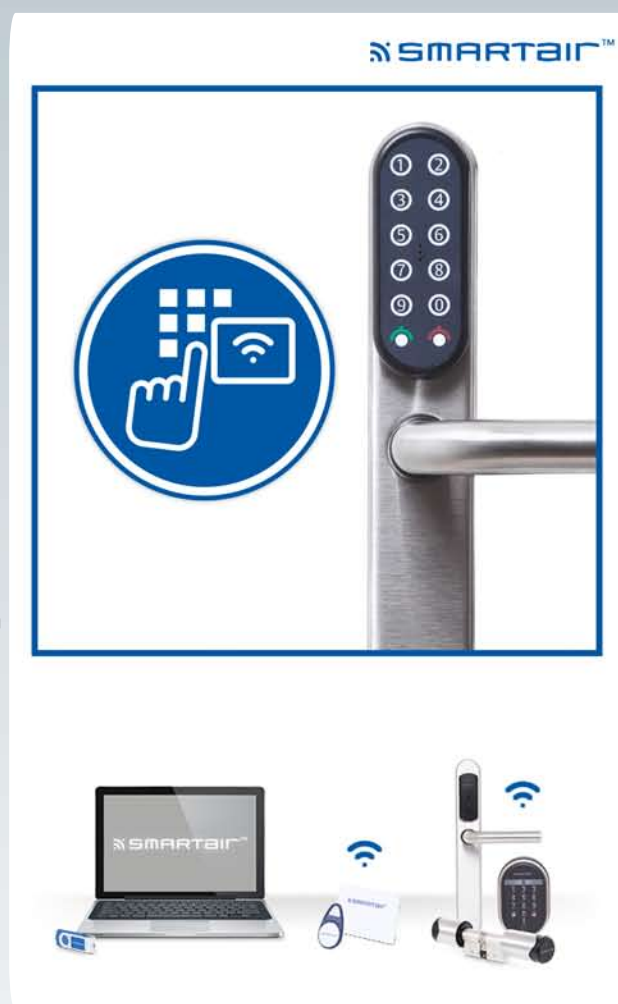

MAUER

ASSA ABLOY

MODERN EN
DRAADLOOS
PINCOCODEBESLAG

Mauer SMARTair™ beslag

Uitgebreide beveiliging gegoten in een slim design

Hoe eenvoudig, slim ontworpen, maar bovenal veilig wilt u het hebben?

Met het Mauer SMARTair™ beslag met pincode heeft u een elegante toegangoplossing voor een omgeving waar meerdere verificatieniveaus nodig zijn. Het beslag heeft een Mifare® reader en is zowel met pincode, met kaart of met beide te bedienen! Het SMARTair™ beslag is eenvoudig te installeren, is draadloos en batterijgevoed. Kortom: SMARTair™ biedt een verfijnde en flexibele toegangoplossing!

Kenmerken

- 4-cijferige pincode met geluidssignaal
- toepasbaar op deuren met Europrofiel insteeksloten
- meervoudige verificatie
- diverse autorisatieniveaus
- geen bekabeling nodig
- IP55, voor buitengebruik
- RFID technologie (Mifare®)
- efficiënt energieverbruik
- geen software nodig
- 100 PINs per toepassing
- 500 gebruikerskaarten per toepassing