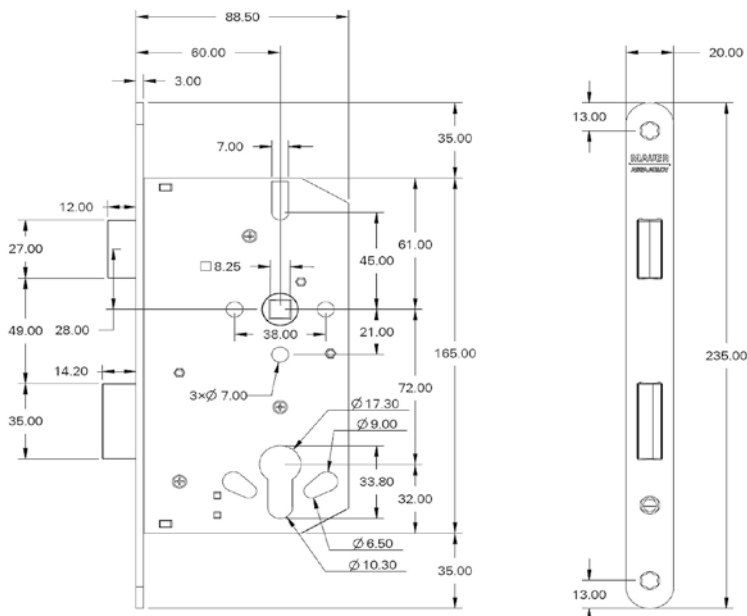

Maatvoering volgens de gangbare project- en utiliteitssloten en met RVS voorplaat (afmeting: 230 x 20U mm) Compleet met sluitplaat/kom.

D/N-uitvoering:

Loopuitvoering (F):

BAD-uitvoering (W):

Tekening D/N-cilinder (8245P), maatvoering volgens projectsloten

Sluitplaat geschikt voor: Loopuitvoering

Sluitplaat geschikt voor: D/N en BAD-uitvoering

- Onzichtbare montage van slot en sluitplaat bij een gesloten deur!
- Krukgat 8 mm
- Voorplaat 235 x 20 mm afgerond RVS
- Inclusief sluitplaat/kom
- Bijpassende sluitplaten voor Loop, BAD/WC en D/N
- Uitvoeringen: Loop (F), BAD/WC, D/N