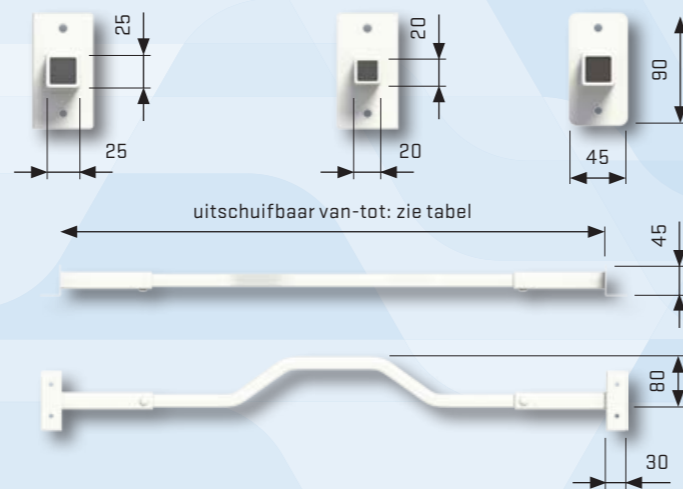

**Productkenmerken**

- voorkomt doorklimmen
- toepassing: bovenlichtjes, klap-, toilet- en andere ramen
- speciaal voor ramen met hoge combi uitzetter >150mm
- staal voorzien van poedercoating
- geschikt voor binnen-montage (niet in vochtige ruimtes)

**Montagemateriaal**

- 8 spaanplaatschroeven 5x50mm verz.kop
- 2 borgschroeven 4,8x19mm (plaatschroef)
- afdekdoopjes/ringetjes

type	artikelnummer	lengte (mm) (uitschuifbaar)	RAL kleur	gekeurd voor kozijnsoort(en)	SKG	PKVW VEILIG WONEN
SecuBar Combi 49-60	2010.356.0126	490-600	9010 wit	hout	★★	✓
SecuBar Combi 68-87	2010.356.012	680-870	9010 wit	hout	★★	✓

in de dag montage

op de dag montage ook mogelijk (geen keurmerk)

**TIPS**

- ▶ plaatsing op de dag mogelijk (voldoet niet aan PKVW®)
- ▶ voordelen barrière-stangen: veilig ventileren, voordelig, preventief, eenvoudig installeren
- ▶ bij op de dag montage geen SKG/PKVW keurmerk, kies voor goedgekeurde op de dag oplossing voor SecuBar Twist Combi Staal, zie pag. 46
- ▶ voor andere lengtes kies SecuBar Twist Combi Staal, zie pag. 46