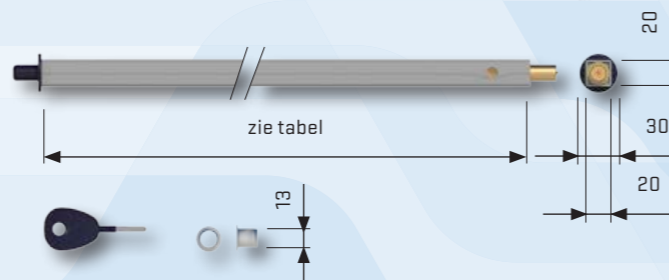

**Productkenmerken**

- geschikt voor horizontale/verticale schuiframen en -puien
- voor binnen- en buiten schuivende delen
- positioneerhouder zorgt voor snelle uitlijning slot met slotgat (los verkrijgbaar accessoire)
- geïntegreerd slot (stersleutel) voor snelle bediening
- rank design, past dus ook op smalle kozijnen (aluminium en kunststof)
- eenvoudig inkortbaar

**Montagemateriaal**

- 2 inslaghulzen tbv kozijn
- 3 spaanplaatschroeven 4x40mm, cilinderkop
- hoeksteun RVS voor buitenschuivende delen

positioneerhouder

accessoire buiten-schuivend (meegeleverd)

type	artikelnummer	maximale overspanning* (mm)	RAL kleur	gekeurd voor kozijnsoort(en)	SKG	VEILIG Wonen
SecuBar Schuifpui Basic Schuifpui -en schuifraam-beveiliging	2010.380.02	930 (inkortbaar)	9006 zilvergrijs	hout**, aluminium, kunststof	★★	✓
SecuBar Schuifpui Basic Schuifpui -en schuifraam-beveiliging	2010.380.03	1430 (inkortbaar)	9006 zilvergrijs	hout**, aluminium, kunststof	★★	✓
SecuBar Schuifpui Basic Schuifpui -en schuifraam-beveiliging	2010.380.04	1930 (inkortbaar)	9006 zilvergrijs	hout**, aluminium, kunststof	★★	✓
positioneerhouder	2010.380.17		rvs			

\*de overspanning is het deel waarin de beveiliging gemonteerd wordt, \*\*montagemateriaal voor hout meegeleverd

voor binnen- en buiten schuivende schuifpuien

extra beveiliging met SecuStrip Plus Voordeur

positioneerhouder (los verkrijgbaar accessoire)

montage accessoire voor buitenschuivend (meegeleverd)

**TIPS**

- ▶ door de smalle uitvoering ook geschikt voor alu schuifpuien en schuiframen
- ▶ PKVW® en SKG®\*\* voor hout, alu en kunststof puien
- ▶ hang balkslot aan kozijn met een kast-magneetje, wanneer niet in gebruik (niet meegeleverd)
- ▶ stanglengte is dagmaat -5mm
- ▶ monteer ook een SecuStrip Plus binnendraaiend op de buitenzijde van de schuifpui