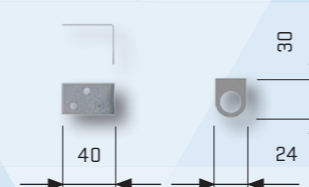

**Productkenmerken**

- geschikt voor horizontale/verticale schuiframen en -puien
- voor binnen- en buiten schuivende delen
- positioneerhouder zorgt voor snelle uitlijning slot met slotgat (los verkrijgbaar accessoire)
- geïntegreerd slot (stersleutel) voor snelle bediening
- rank design, past dus ook op smalle kozijnen (aluminium en kunststof)
- eenvoudig inkortbaar

**Montagemateriaal**

- 2 inslaghulzen tbv kozijn
- 3 spaanplaatschroeven 4x40mm, cilinderkop
- hoeksteun RVS voor buitenschuivende delen

positioneerhouder

accessoire buiten-schuivend (meegeleverd)

type	artikelnummer	maximale overspanning* (mm)	RAL kleur	gekeurd voor kozijnsoort(en)	SKG	VEILIG Wonen
SecuBar Schuifpui Basic Schuifpui -en schuifraam-beveiliging	2010.380.02	930 (inkortbaar)	9006 zilvergrijs	hout**, aluminium, kunststof	★★	✓
SecuBar Schuifpui Basic Schuifpui -en schuifraam-beveiliging	2010.380.03	1430 (inkortbaar)	9006 zilvergrijs	hout**, aluminium, kunststof	★★	✓
SecuBar Schuifpui Basic Schuifpui -en schuifraam-beveiliging	2010.380.04	1930 (inkortbaar)	9006 zilvergrijs	hout**, aluminium, kunststof	★★	✓
positioneerhouder	2010.380.17		rvs			