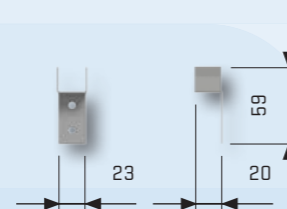

**Productkenmerken**

- geschikt voor horizontale/verticale schuiframen en -puien
- voor binnen- en buiten schuivende delen
- positioneerhouder zorgt voor snelle uitlijning slot met slotgat (los verkrijgbaar accessoire)
- geïntegreerd slot (stersleutel) voor snelle bediening
- rank design, past dus ook op smalle kozijnen (aluminium en kunststof)
- eenvoudig inkortbaar

**Montagemateriaal**

- 2 inslaghulzen tbv kozijn
- 3 spaanplaatschroeven 4x40mm, cilinderkop
- hoeksteun RVS voor buitenschuivende delen

positioneerhouder

accessoire buiten-schuivend (meegeleverd)

type	artikelnummer	maximale overspanning* (mm)	RAL kleur	gekeurd voor kozijnsoort(en)	SKG	VEILIG Wonen
SecuBar Schuifpui Basic Schuifpui -en schuifraam-beveiliging	2010.380.02	930 (inkortbaar)	9006 zilvergrijs	hout**, aluminium, kunststof	★★	✓
SecuBar Schuifpui Basic Schuifpui -en schuifraam-beveiliging	2010.380.03	1430 (inkortbaar)	9006 zilvergrijs	hout**, aluminium, kunststof	★★	✓
SecuBar Schuifpui Basic Schuifpui -en schuifraam-beveiliging	2010.380.04	1930 (inkortbaar)	9006 zilvergrijs	hout**, aluminium, kunststof	★★	✓
positioneerhouder	2010.380.17		rvs			