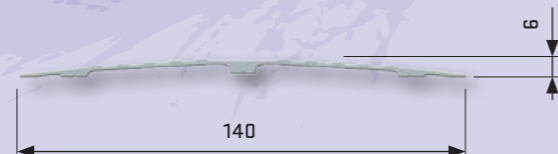

**Productkenmerken**

- toepassing bij binnendeuren
- gebruiken indien drempel weggehaald wordt
- dekt weggehaalde drempel netjes af
- kan ook als drempelhulp bij kleinere drempels toegepast worden
- vervaardigd van geanodiseerd aluminium C34
- leverbaar in 2 kleuren: blank aluminium of brons
- leverbaar in 2 breedtes
- snel en makkelijk inkortbaar

**Montagemateriaal**

- montage-wijze afhankelijk van ondergrond: lijmen, kitten, dubbelzijdig tape of schroeven
- niet meegeleverd

**drempelvervanger 110**

**drempelvervanger 140**

omschrijving	artikelnummer	breedte (mm)	lengte* (mm)	kleur
drempelvervanger aluminium	8020.100.01	110	950	blank geanodiseerd
drempelvervanger aluminium	8020.100.02	110	950	donker brons geanodiseerd (C34)
drempelvervanger aluminium	8020.100.06	110	1900	blank geanodiseerd
drempelvervanger aluminium	8020.100.07	110	1900	donker brons geanodiseerd (C34)
drempelvervanger aluminium	8020.100.11	140	950	blank geanodiseerd
drempelvervanger aluminium	8020.100.12	140	950	donker brons geanodiseerd (C34)
drempelvervanger aluminium	8020.100.16	140	1900	blank geanodiseerd
drempelvervanger aluminium	8020.100.17	140	1900	donker brons geanodiseerd (C34)

\* inkortbaar

vervang drempels in huis voor makkelijke toegang met rolstoel, rollator of scootmobiel, ook in bronskleurig aluminium

**TIPS**

- bevestiging door: lijmen, kitten, dubbelzijdig tape of schroeven
- eenvoudig schroeven door ongeprofileerd deel en uitsparing onderzijde voor makkelijke doorvoer schroef