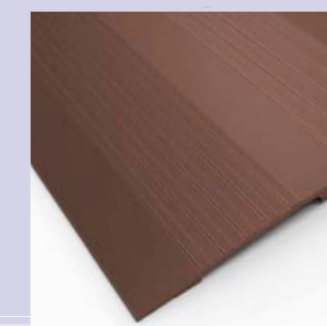

**Productkenmerken**

- toepassing bij binnendeuren
- gebruiken indien drempel weggehaald wordt
- dekt weggehaalde drempel netjes af
- kan ook als drempelhulp bij kleinere drempels toegepast worden
- vervaardigd van geanodiseerd aluminium C34
- leverbaar in 2 kleuren: blank aluminium of brons
- leverbaar in 2 breedtes
- snel en makkelijk inkortbaar

**Montagemateriaal**

- montage-wijze afhankelijk van ondergrond: lijmen, kitten, dubbelzijdig tape of schroeven
- niet meegeleverd

**drempelvervanger 110**

**drempelvervanger 140**

omschrijving	artikelnummer	breedte (mm)	lengte* (mm)	kleur
drempelvervanger aluminium	8020.100.01	110	950	blank geanodiseerd
drempelvervanger aluminium	8020.100.02	110	950	donker brons geanodiseerd (C34)
drempelvervanger aluminium	8020.100.06	110	1900	blank geanodiseerd
drempelvervanger aluminium	8020.100.07	110	1900	donker brons geanodiseerd (C34)
drempelvervanger aluminium	8020.100.11	140	950	blank geanodiseerd
drempelvervanger aluminium	8020.100.12	140	950	donker brons geanodiseerd (C34)
drempelvervanger aluminium	8020.100.16	140	1900	blank geanodiseerd
drempelvervanger aluminium	8020.100.17	140	1900	donker brons geanodiseerd (C34)

\* inkortbaar

vervang drempels in huis voor makkelijke toegang met rolstoel, rollator of scootmobiel, ook in bronskleurig aluminium

**TIPS**

- bevestiging door: lijmen, kitten, dubbelzijdig tape of schroeven
- eenvoudig schroeven door ongeprofileerd deel en uitsparing onderzijde voor makkelijke doorvoer schroef