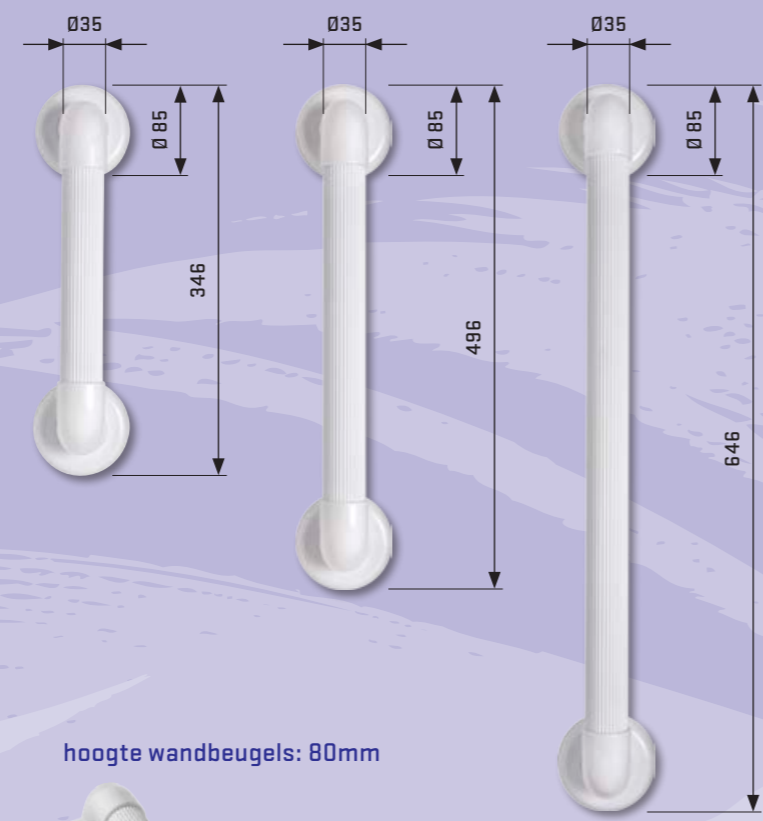

Productkenmerken

- laaggeprijsde wandbeugels
- kunststof (ABS)
- greep voorzien van ribbels voor extra grip
- diverse lengtes leverbaar
- onderhoudsarm
- maximale belasting 110kg

Toepassingen

- badkamer
- toilet

Montagemateriaal

- niet meegeleverd, zie tips

hoogte wandbeugels: 80mm

omschrijving	artikelnummer	greep lengte (mm)	materiaal	kleur
Wandbeugel Basic 300	8010.900.30	300	kunststof, geribbeld	wit
Wandbeugel Basic 450	8010.900.45	450	kunststof, geribbeld	wit
Wandbeugel Basic 600	8010.900.60	600	kunststof, geribbeld	wit

TIPS

- wij adviseren voor:
 - holle wanden: Toggler ankers
 - vaste muren: Fischer pluggen (types afhankelijk van ondergrond)
- aanbevolen verschroefing RVS diam. 5mm (lengte afhankelijk van type plug)