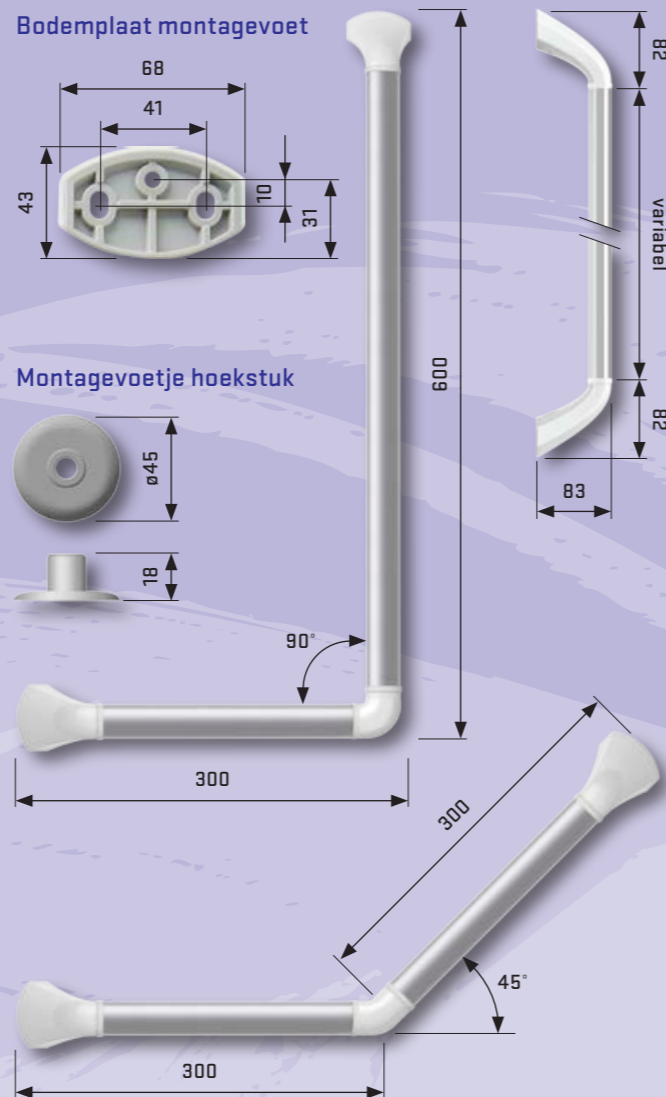

**Productkenmerken**

- gehoekte greep van geanodiseerd aluminium
- leverbaar in 45° voor plaatsing in bad en naast toilet
- diagonaal/verticaal: steun tijdens opstaan, horizontaal: veilig om vast te houden bij oprichten vanuit zitpositie
- ook leverbaar in 90° voor plaatsing in bad en douche
- horizontaal biedt steun tijdens staan en verplaatsing in en uit douche
- ergonomisch door plat ovale vorm van de greep
- montage-steunen van glasvezel versterkt kunststof, kappen van slagvast ABS
- makkelijk in te korten indien nodig
- past in ieder interieur
- door bouwpakket is het mogelijk om de wandbeugel links of rechts samen te stellen.
- eenvoudige montage in allerlei ondergronden: massief, hol, steen, enz. (zie tips)
- voldoet aan: NEN-EN 12182, Richtlijn Medische hulpmiddelen 93/42/EEG, CE richtlijn
- maximale belasting 150kg

**Toepassingen**

- bad
- douche
- toilet

**Montagemateriaal**

- montagevoetje hoekstuk (aluminium geanodiseerd)
- 6 spaanplaatschroeven RVS 6x40 cilinder kop pozi
- 6 nylon pluggen S8
- Fischer plug M8-S (speciaal voor metrische draad)
- tandveerring diameter 8mm
- inbusbout M8 x 60mm RVS