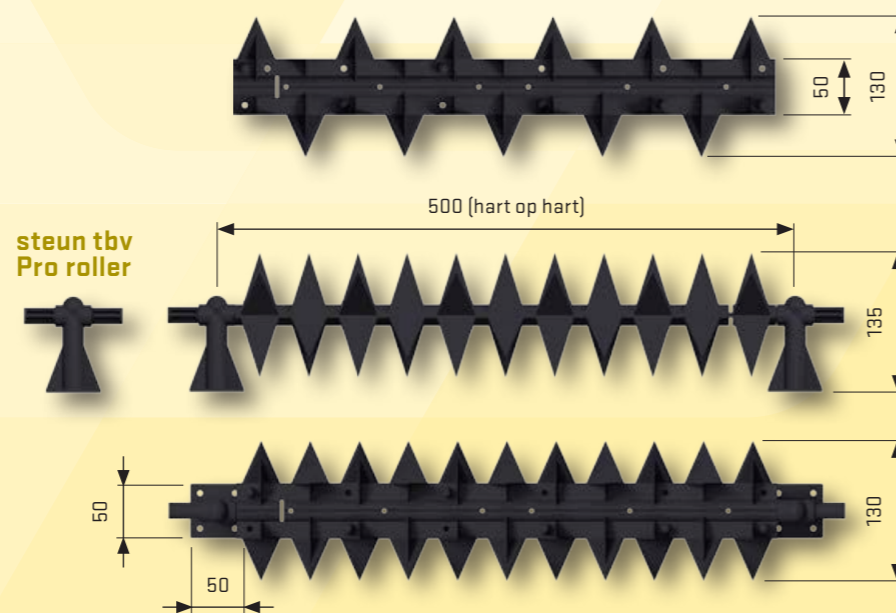

Productkenmerken

- geschikt voor bevestiging op vrijwel elke ondergrond (steen, hout, metaal, etc.)
- buigzaam in lengte en breedte
- ideaal voor hekken, muurtjes en regenpijpen
- bevestiging: schroeven en spijkers (gaten al voorgeboord)
- gemaakt van duurzaam kunststof (onderhoudsvrij)
- voorzien van solide punten, die opklimmen vrijwel onmogelijk maken
- standaard uitvoering leverbaar in 2 breedtes en 2 kleuren
- Pro uitvoering met extra scherpe punten, zowel als platte strip en als roller te gebruiken
- ook toepasbaar om dieren te weren
- voordelige oplossing
- alle modellen eenvoudig inkortbaar

SecuMax Anti-klimstrip en Anti-klimstrip XL

SecuMax Pro Anti-klimstrip en -roller

type	artikelnummer	afmeting (mm)	aantal in verpakking	kleur
anti-klimstrip	3010.100.01	45x500	8	grijs
anti-klimstrip	3010.100.02	45x500	8	terra
anti-klimstrip XL	3010.100.51	100x500	4	grijs
anti-klimstrip XL	3010.100.52	100x500	4	terra
Pro anti-klimstrip	3010.100.90	50x500	1	zwart
Pro anti-klimroller	3010.100.91	500	1	zwart
steun t.b.v. Pro anti-klimroller	3010.100.92	nvt	1	zwart

te monteren op hout, steen, metaal, enz.

buigzaam in lengte én breedte

ook voor regenpijpen en andere ronde oppervlaktes

TIPS

- ▶ makkelijker te verwerken en voordeliger dan alternatieven van staal
- ▶ handzaam - lichtgewicht en geleverd in strips van 500mm lengte
- ▶ kan niet roesten
- ▶ oogt vriendelijker dan stalen punten
- ▶ buigzaam in lengte en breedte, ideaal voor smalle muurtjes, hekken en regenpijpen
- ▶ Pro: enkele strip (plat of onder een hoek te bevestigen)
- ▶ voor extra stevigheid, voeg in de Pro roller een draadeind van M12 toe