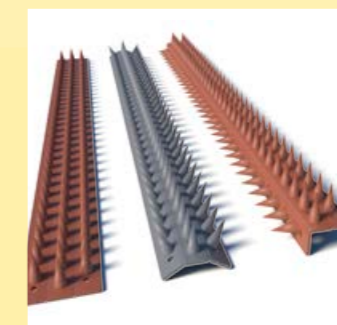

Productkenmerken

- geschikt voor bevestiging op vrijwel elke ondergrond (steen, hout, metaal, etc.)
- buigzaam in lengte en breedte
- ideaal voor hekken, muurtjes en regenpijpen
- bevestiging: schroeven en spijkers (gaten al voorgeboord)
- gemaakt van duurzaam kunststof (onderhoudsvrij)
- voorzien van solide punten, die opklimmen vrijwel onmogelijk maken
- standaard uitvoering leverbaar in 2 breedtes en 2 kleuren
- Pro uitvoering met extra scherpe punten, zowel als platte strip en als roller te gebruiken
- ook toepasbaar om dieren te weren
- voordelige oplossing
- alle modellen eenvoudig inkortbaar

SecuMax Anti-klimstrip en Anti-klimstrip XL

SecuMax Pro Anti-klimstrip en -roller

type	artikelnummer	afmeting (mm)	aantal in verpakking	kleur
anti-klimstrip	3010.100.01	45x500	8	grijs
anti-klimstrip	3010.100.02	45x500	8	terra
anti-klimstrip XL	3010.100.51	100x500	4	grijs
anti-klimstrip XL	3010.100.52	100x500	4	terra
Pro anti-klimstrip	3010.100.90	50x500	1	zwart
Pro anti-klimroller	3010.100.91	500	1	zwart
steun t.b.v. Pro anti-klimroller	3010.100.92	nvt	1	zwart

te monteren op hout, steen, metaal, enz.

buigzaam in lengte én breedte

ook voor regenpijpen en andere ronde oppervlaktes

TIPS

- ▶ makkelijker te verwerken en voordeliger dan alternatieven van staal
- ▶ handzaam - lichtgewicht en geleverd in strips van 500mm lengte
- ▶ kan niet roesten
- ▶ oogt vriendelijker dan stalen punten
- ▶ buigzaam in lengte en breedte, ideaal voor smalle muurtjes, hekken en regenpijpen
- ▶ Pro: enkele strip (plat of onder een hoek te bevestigen)
- ▶ voor extra stevigheid, voeg in de Pro roller een draadeind van M12 toe