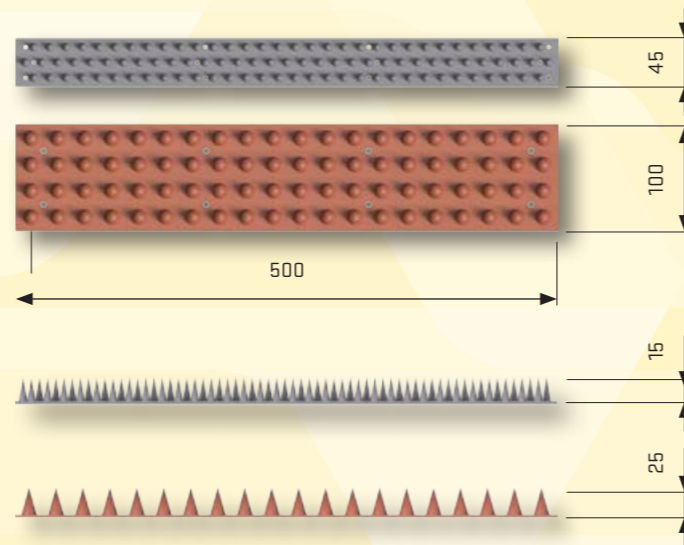

Productkenmerken

- geschikt voor bevestiging op vrijwel elke ondergrond (steen, hout, metaal, etc.)
- buigzaam in lengte en breedte
- ideaal voor hekken, muurtjes en regenpijpen
- bevestiging: schroeven en spijkers (gaten al voorgeboord)
- gemaakt van duurzaam kunststof (onderhoudsvrij)
- voorzien van solide punten, die opklimmen vrijwel onmogelijk maken
- standaard uitvoering leverbaar in 2 breedtes en 2 kleuren
- Pro uitvoering met extra scherpe punten, zowel als platte strip en als roller te gebruiken
- ook toepasbaar om dieren te weren
- voordelige oplossing
- alle modellen eenvoudig inkortbaar

SecuMax Anti-klimstrip en Anti-klimstrip XL

SecuMax Pro Anti-klimstrip en -roller

type	artikelnummer	afmeting (mm)	aantal in verpakking	kleur
anti-klimstrip	3010.100.01	45x500	8	grijs
anti-klimstrip	3010.100.02	45x500	8	terra
anti-klimstrip XL	3010.100.51	100x500	4	grijs
anti-klimstrip XL	3010.100.52	100x500	4	terra
Pro anti-klimstrip	3010.100.90	50x500	1	zwart
Pro anti-klimroller	3010.100.91	500	1	zwart
steun t.b.v. Pro anti-klimroller	3010.100.92	nvt	1	zwart

te monteren op hout, steen, metaal, enz.

buigzaam in lengte én breedte

ook voor regenpijpen en andere ronde oppervlaktes

TIPS

- ▶ makkelijker te verwerken en voordeliger dan alternatieven van staal
- ▶ handzaam - lichtgewicht en geleverd in strips van 500mm lengte
- ▶ kan niet roesten
- ▶ oogt vriendelijker dan stalen punten
- ▶ buigzaam in lengte en breedte, ideaal voor smalle muurtjes, hekken en regenpijpen
- ▶ Pro: enkele strip (plat of onder een hoek te bevestigen)
- ▶ voor extra stevigheid, voeg in de Pro roller een draadeind van M12 toe