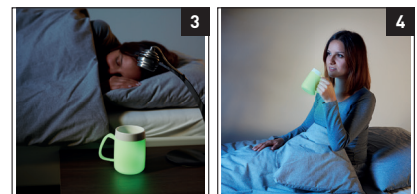

## Cup - Nightwatch

**DE:** Becher - Nightwatch / **ES:** Vaso - Nightwatch / **FR:** Gobelet - Nightwatch / **IT:** Tazza - Nightwatch / **NL:** Beker - Nightwatch

**EN:** Cup Nightwatch is ideal for usage at night, because it glows in the dark. The cup is being charged through daylight and will glow during the night. The cup has a thermo function and keeps your drinks at the right temperature.

**DE:** Der Becher verfügt über eine Maßeinteilung und leuchtet in der Dunkelheit. Der Becher lädt sich bei Tageslicht selbst auf, um dann bei Dunkelheit zu leuchten, wodurch er nachts für den Benutzer besser sichtbar ist.

**ES:** La palma de la mano se puede colocar fácilmente en la hendidura de la taza. Convierte en la taza perfecta para

**FR:** Le gobelet fluorescent est idéal pour une utilisation dans la nuit, car il brille dans le noir. Il est chargé par la lumière du jour et brille pendant la nuit. Il a une fonction thermique et maintient vos boissons à la bonne température.

**NL:** Beker Nightwatch is ideaal voor gebruik in de nacht, omdat het gloeit in het donker. De beker laadt zich op door middel van daglicht. De beker heeft een thermo-functie en houdt uw dranken op de juiste temperatuur.