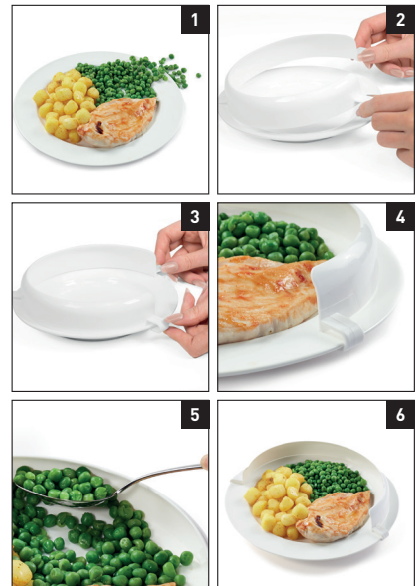

Plate rim

DE: Tellereinfassung / **ES:** Borde de plato / **FR:** Rebord d'assiette / **IT:** Bordo per piatto / **NL:** Bordrand

EN: The plate rim can be attached around a normal plate. This creates a vertical rim, allowing food to be pushed onto cutlery more easily and reducing spillages. It is also possible to eat using only one hand with the plate rim.

DE: Die Tellereinfassung kann an einem herkömmlichen Teller befestigt werden. Auf diese Weise bekommt der Teller eine Randerhöhung, wodurch das Verschütten reduziert wird und die Speisen leichter auf das Besteck zu führen sind. Die Tellereinfassung eignet sich auch für den einhändigen Gebrauch.

ES: Acoplamos el reborde a cualquier plato para evitar que la comida se derrame y sea más sencillo cogerta con los cubiertos. Posibilita también el comer con una sola mano.

FR: Ce rebord peut être fixé autour d'une assiette plate standard. Cela crée un rebord empêchant les aliments de tomber hors de l'assiette, ce qui permet d'éviter le gaspillage. Ce rebord est idéal pour les personnes qui se nourrissent d'une seule main, puisqu'il agit comme butée et aide l'utilisateur à collecter sa nourriture.

NL: De bordrand kan om een normaal bord worden geklemd. Hierdoor ontstaat een opstaande rand, waardoor eten gemakkelijker op het bestek kan worden geschoven en knoeien wordt verminderd. Door de bordrand is het ook mogelijk om met één hand te eten.

product film 8 718885 913705 >

Specifications

70210280					
↑/↓ n/a n/a	↔ n/a n/a	I n/a n/a	H n/a n/a	□ n/a n/a	□ n/a n/a
⊘ 20 - 27 cm 7.9 - 10.6 inch	⊘ n/a n/a	max. n/a	max. n/a	30 gr 1.1 oz.	

Product									
Certificates							Country of origin	Product: Netto Weight	Import-code (HS-code)
FS,Grüne_Punkt							CN	30 gr	3902100090
Packaging									
Height	Width	Depth	Packaging: Netto weight	Packaging: Gross weight	Volume	Product packaging type	Languages on packaging	EAN13	
310 mm	180 mm	40 mm	72 gr	102 gr	2232000 mm³	Box	EN, DE, ES, FR, IT, NL	8718885913705	
Master Carton (MC)									
Height	Width	Depth	Netto weight	Gross weight	Volume	Pieces in MC			
135 mm	190 mm	586 mm	197 gr	806 gr	15005250 mm³	6 pieces			
Pallet									
Height	Width	Depth	Netto weight	Gross weight	Volume	Number of MC p. layer on Pallet	Number of layers on pallet	Max. number of MC on pallet	Max. number of products on pallet
1,77 m	0,80 m	1,20 m	22 kg	100 kg	1,699 m³	8	12	96	576