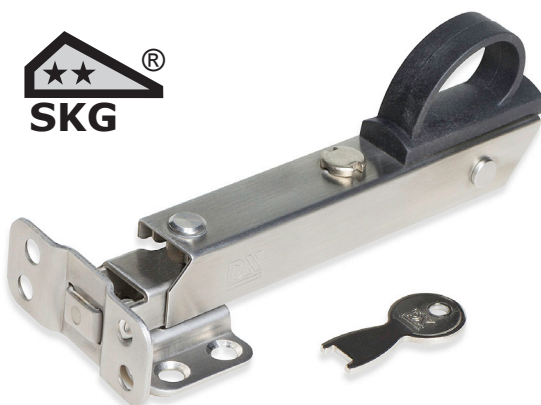

Raamuitzetter wegdraaibaar SKG[®]**
Kort model

**MET SLECHTS
14 CM BENODIGDE
OPENINGSRUIMTE
DE KORTSTE SKG
GEKEURDE RAAMUITZETTER
IN DE MARKT!**

**IDEAAL VOOR HET
BEVEILIGEN VAN EEN
BOVENLICHT I.C.M. EEN
BARRIÈRESTANG**

Veilig!

**Eigenschappen korte
raamuitzetter wegdraaibaar
SKG**[®]**

- ▶  gekeurd.
- ▶ Opgenomen in de PKVW Beveiligingswijzer.
- ▶ Roestvast stalen arm.
- ▶ Montageonderdelen van RVS.
- ▶ Inclusief sleutels geleverd; extra sleutels bestelbaar
- ▶ Verkrijgbaar in de kleur RVS-antraciet
- ▶ Inclusief montage instructie en papieren mal
- ▶ **Slechts 140 mm hoogte nodig** om klepraam te bedienen.
- ▶ Te plaatsen vanaf 40 mm kozijnhoutdiepte.

Toepassingsadvies

- ▶ Met één raamuitzetter kan volgens de SKG richtlijn een raam van 1,50 meter breed worden beveiligd. Vanuit bedieningsgemak en duurzaamheid van de oplossing is ons advies om voor ramen vanaf 1 meter breed twee SKG raamuitzetters toe te passen.
- ▶ Door 1 lijn, 1 uitstraling en 1 design mooi te combineren met onze overige raambeveiligingsproducten: Raamboompjes en smalle oplegraamsloten (resp. RBM-serie en SLS 9-serie)