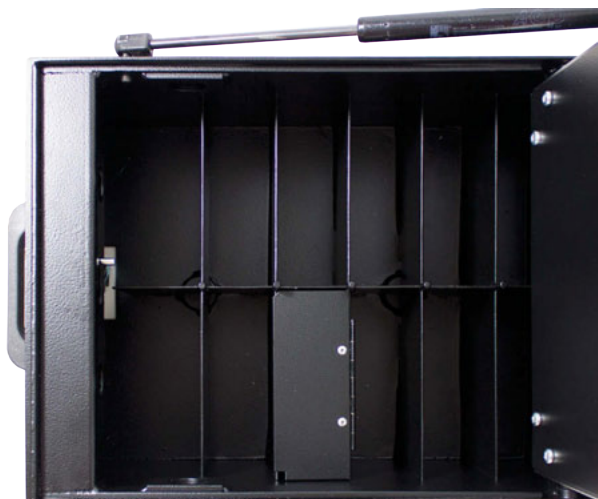

SAILVUIS

Mobiele sleutelkluis groot