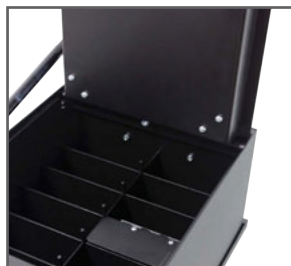

Sleutels veilig opbergen

De grote sleutelkluis is voorzien van 12 sleutelcompartimenten. Eén compartiment is uitgevoerd met een afsluitklep, speciaal voor het veilig en separaat opbergen van keycards. Naast de extra veiligheid voorkomt dit ook fysieke schade aan keycards. Het kleine model beschikt over een groot vak en is daarmee uitermate geschikt voor het veilig opbergen van sleutelbossen.

Mobiele sleutelkluis groot

- Elektronisch slot met mastercode en gebruikerscode
- Noodsleutelsysteem voor snelle opening bij calamiteiten
- Degelijke gasveer op kluisdeksel voor veiligheid en gebruikersgemak
- Universele montageplaat met slim inkliksysteem
- Inkliksysteem: eenvoudige (de)montage en wisseling
- Handgrepen voor- en achterzijde van de kluis
- 12 sleutelcompartimenten waarvan één voor keycards
- Afmetingen sleutelcompartiment: 155 x 160 x 55 (HxBxD in mm)
- Kleur: zwart (RAL 9005)

Mobiele sleutelkluis klein

- Dubbelbaard veiligheidsleutelslot
- RVS bovenkant voor extra degelijkheid
- Degelijke gasveer op kluisdeksel voor veiligheid en gebruikersgemak
- Universele montageplaat met slim inkliksysteem
- Inkliksysteem: eenvoudige (de)montage en wisseling
- Handgreep aan de bovenzijde van de kluis
- Eén groot compartiment voor sleutelbossen
- Afmetingen sleutelcompartiment: 155x160x230 (HxBxD in mm)
- Kleur: zwart (RAL 9005) en RVS bovenkant

Inclusief universele montageplaat

12 compartimenten voor sleutels en keycards (model groot)

1 groot compartiment voor sleutelbossen (model klein)

Slim inkliksysteem voor snelle (de)montage en wisseling!

SAILVUIS