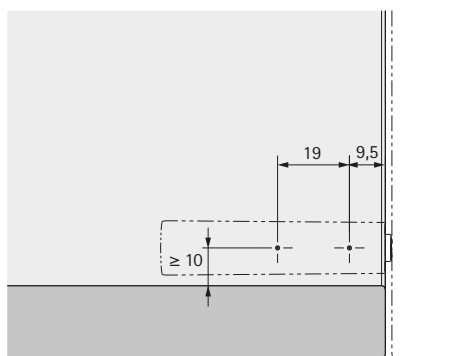

Openingsysteem Push to open voor greeploze meubelfronten

- ▶ Push to open Pin om vast te schroeven
- ▶ Voor scharnieren met automatische sluiting

- ▶ Voor gebruik met automatische scharnieren
- ▶ Voor volledig voorliggende, half voorliggende en inliggende deuren
- ▶ Groot verstelbereik van 6 mm
- ▶ Activeerslag 1,4 mm
- ▶ Gebruik varianten korte slag / lange slag, zie 'Toepassingsgebieden / toepassingsaanbeveling', zie pagina's 208 - 209
- ▶ Montage zie Montage-aanwijzingen, zie pagina's 221 - 223
- ▶ Kunststof

Push to open Pin

Set bestaat uit:

- ▶ 1 Push to open Pin
- ▶ 1 bovengedeelte adapter
- ▶ 1 ondergedeelte adapter

Artikel	Bestelnr. / kleur			VE
	antraciet	lichtgrijs	wit	
Korte slag	9 089 625	9 089 600	9 089 586	1/25 set
Lange slag	9 089 626	9 089 601	9 089 587	1/25 set

Boorbeeld voor korte slag, voorliggende of inliggende deur

Boorbeeld voor lange slag, voorliggende of inliggende deur