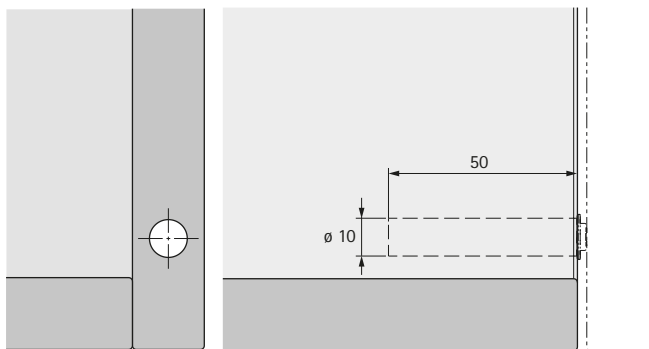

Openingsysteem Push to open voor greeploze meubelfronten

- ▶ Push to open Pin om in te boren
- ▶ Voor scharnieren met automatische sluiting

- ▶ Voor gebruik met automatische scharnieren
- ▶ Voor volledig voorliggende deuren
- ▶ Groot verstelbereik van 6 mm
- ▶ Activeerslag 1,4 mm
- ▶ Gebruik varianten korte slag / lange slag, zie 'Toepassingsgebieden / toepassingsaanbeveling', zie pagina's 208 - 209
- ▶ Montage zie Montage-aanwijzingen, zie pagina's 221 - 223
- ▶ Kunststof

Push to open Pin

Artikel	Bestelnr. / kleur			VE
	antraciet	lichtgrijs	wit	
Korte slag	9 089 627	9 089 602	9 089 588	1/25 st.
Lange slag	9 089 628	9 089 603	9 089 589	1/25 st.

Boorbeeld voor korte slag, voorliggende deur

Boorbeeld voor lange slag, voorliggende deur