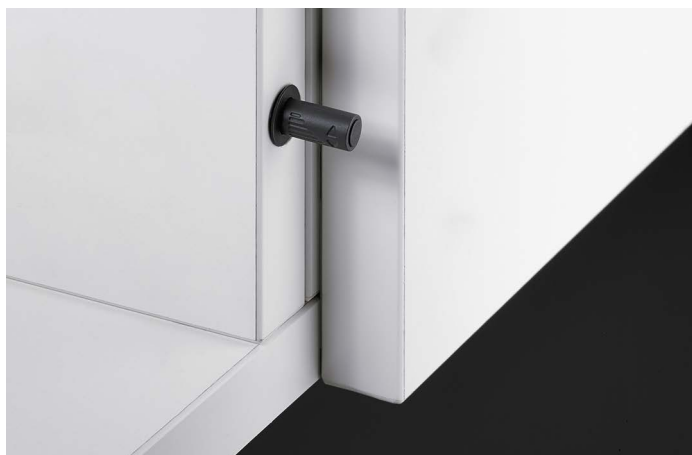

Openingsysteem Push to open voor greeploze meubelfronten

- ▶ Push to open Pin om in te boren
- ▶ Voor scharnieren met automatische sluiting

- ▶ Voor gebruik met automatische scharnieren
- ▶ Voor volledig voorliggende deuren
- ▶ Groot verstelbereik van 6 mm
- ▶ Activeerslag 1,4 mm
- ▶ Gebruik varianten korte slag / lange slag, zie 'Toepassingsgebieden / toepassingsaanbeveling', zie pagina's 208 - 209
- ▶ Montage zie Montage-aanwijzingen, zie pagina's 221 - 223
- ▶ Kunststof

Push to open Pin

Artikel	Bestelnr. / kleur			VE
	antraciet	lichtgrijs	wit	
Korte slag	9 089 627	9 089 602	9 089 588	1/25 st.
Lange slag	9 089 628	9 089 603	9 089 589	1/25 st.

Boorbeeld voor korte slag, voorliggende deur

Boorbeeld voor lange slag, voorliggende deur