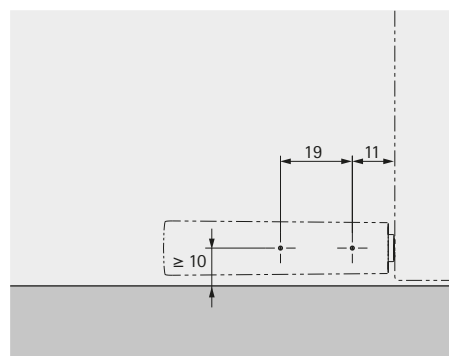

Boorbeeld voor korte slag, voorliggende of inliggende deur