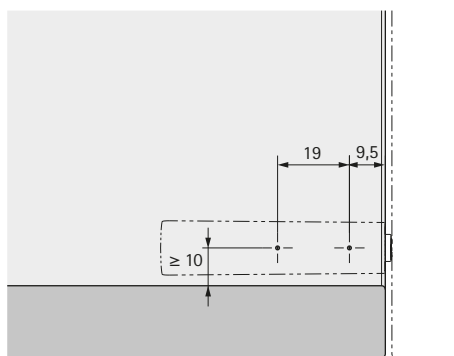

Boorbeeld voor korte slag, voorliggende of inliggende deur