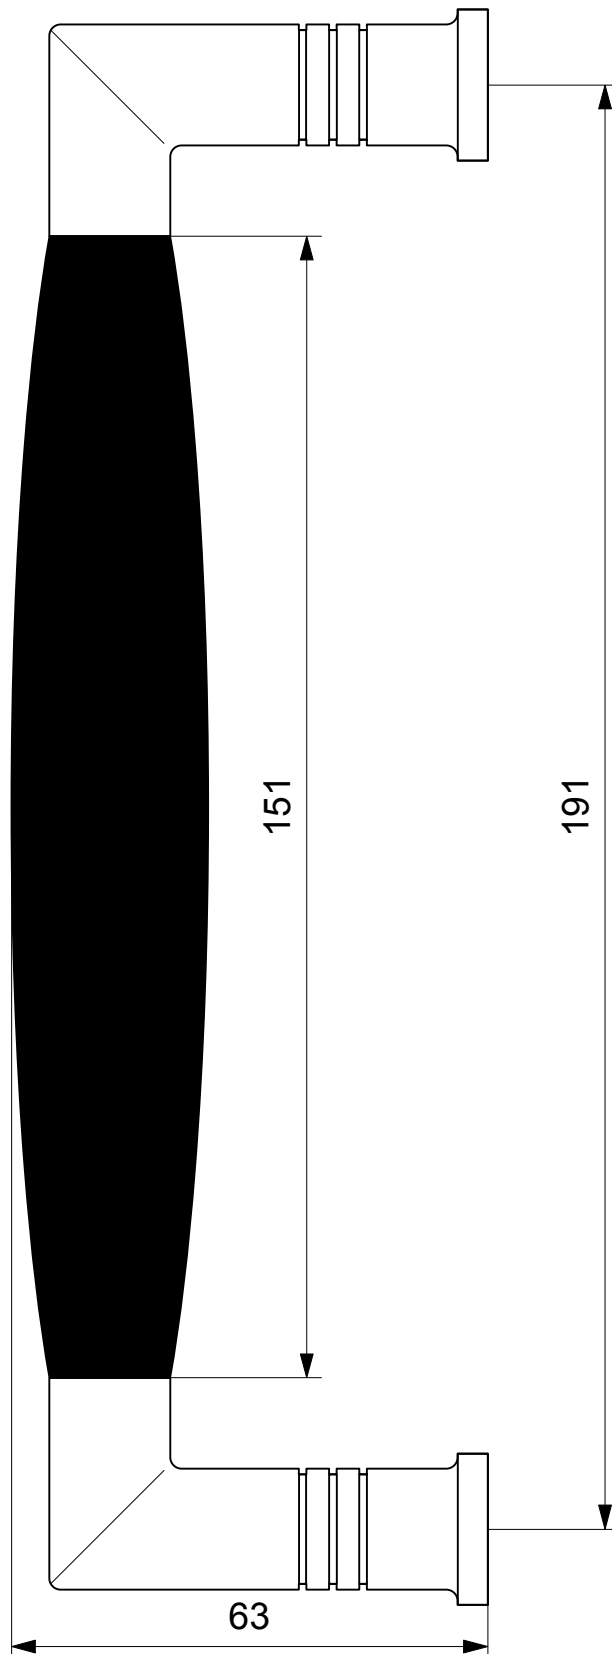

207

151

191

63

GPF  
bouwbeslag

naam: ika deurgreep ebben  
haaks 207x63/191mm

finish: RVS mat geborsteld

schaal: 1 : 1

bestelnr.: GPF49300900C

produktnr.: 493009C

datum: 1-5-2014

wijziging: mei 2014

Ten Hulscher bv

www.tenhulscher.nl