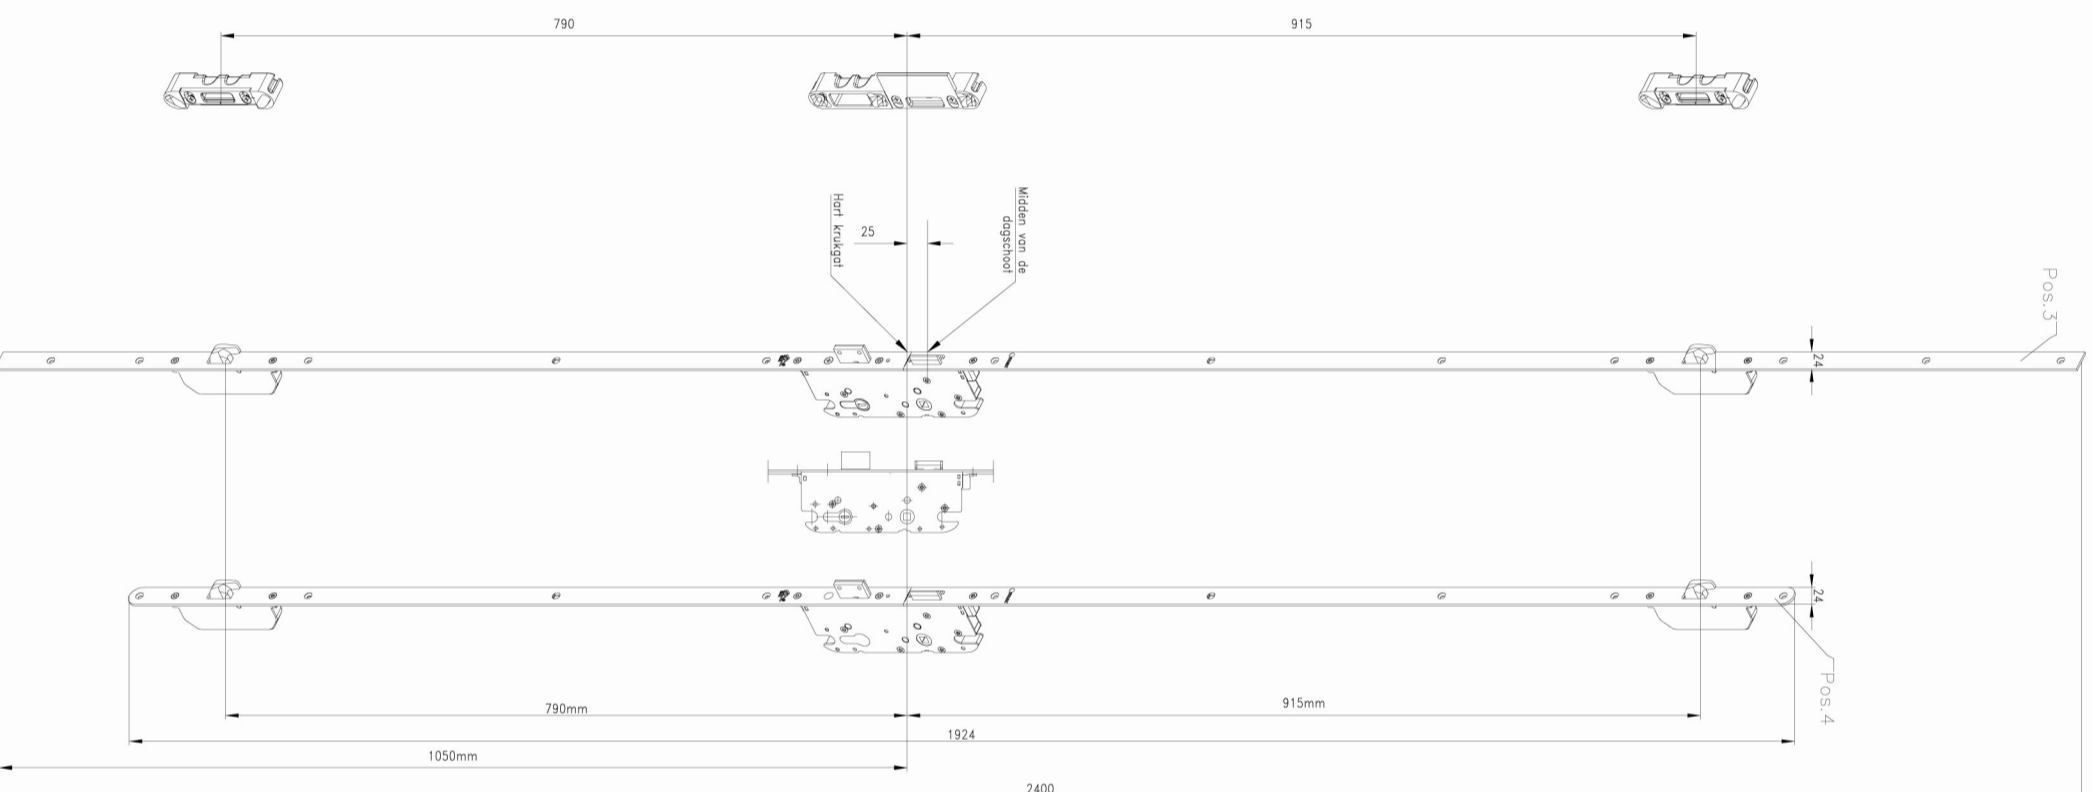

Maatolerantie positie haakschoten

Overzicht haaksloten programma

Pos.	Benaming	Kruik of cilinder bediend	Doornmaat	Maat A	Maat B	Voorplaat	Art.-Nr. IVANA	TYPE
Pos.1	IVANA Meerpuntsluiting met 2 haken	Cilinder bediend	55mm	700mm	790mm	2400mm	50568	24055C
Pos.1	IVANA Meerpuntsluiting met 2 haken	Kruik bediend	55mm	700mm	790mm	2400mm	50570	24055K
Pos.2	IVANA Meerpuntsluiting met 2 haken	Cilinder bediend	55mm	700mm	790mm	1709mm	50560	17055C
Pos.2	IVANA Meerpuntsluiting met 2 haken	Kruik bediend	55mm	700mm	790mm	1709mm	50561	17055K
Pos.3	IVANA Meerpuntsluiting met 2 haken	Cilinder bediend	55mm	915mm	790mm	2400mm	50571	24055CH
Pos.3	IVANA Meerpuntsluiting met 2 haken	Cilinder bediend	55mm	915mm	790mm	1924mm	50562	19255CH
Pos.4	IVANA Meerpuntsluiting met 2 haken	Cilinder bediend	65mm	915mm	790mm	1924mm	50563	19255CH
Pos.4	IVANA Meerpuntsluiting met 2 haken	Kruik bediend	65mm	915mm	790mm	1924mm	50564	19255KH

Overzicht sluitkommen en slijplippen t.b.v. de haaksloten

Benaming	Art.-Nr. IVANA
Set sluitkommen en slijplippen voor 1 deur, lippenlengte 32mm bestaande uit: 1x Sluitkom hoofdslot excl. slijplipplaat, incl. bevestigingsboutjes, omschrijving 22653Z, artikelnummer 50572 1x Slijplipplaat met lip 32mm, omschrijving 22653Z, artikelnummer 50575 2x Sluitkom bijzetslot incl. slijplipplaat voor haakschoot, artikelnummer 50573 2x Sluitkom en slijplippen voor 1 deur, lippenlengte 37,5mm bestaande uit: 1x Sluitkom hoofdslot excl. slijplipplaat, incl. bevestigingsboutjes, omschrijving 22653H, artikelnummer 50572 1x Slijplipplaat met lip 37,5mm, omschrijving 22653H, artikelnummer 50576 2x Sluitkom bijzetslot incl. slijplipplaat voor haakschoot, artikelnummer 50573	50580
Set sluitkommen en slijplippen voor 1 deur, lippenlengte 46,5mm bestaande uit: 1x Sluitkom hoofdslot excl. slijplipplaat, incl. bevestigingsboutjes, omschrijving 22646S, artikelnummer 50572 1x Slijplipplaat met lip 46,5mm, omschrijving 22646S, artikelnummer 50576 2x Sluitkom bijzetslot incl. slijplipplaat voor haakschoot, artikelnummer 50573	50581
Sluitkom hoofdslot exclusief slijplipplaat, incl. bevestigingsboutjes, omschrijving 22653H, artikelnummer 50572	50572
Sluitkom bijzetslot incl. slijplipplaat voor haakschoot, omschrijving 22653H	50573
Slijplipplaat met lip 24,5mm, omschrijving 22624S	50574
Slijplipplaat met lip 32mm, omschrijving 22632S	50575
Slijplipplaat met lip 37,5mm, omschrijving 22637S	50576
Slijplipplaat met lip 46,5mm, omschrijving 22646S	50577
Slijplipplaat met lip 49,5mm, omschrijving 22649S	50578
Slijplipplaat met lip 51,5mm, omschrijving 22651S	50579
Bevestigingsboutjes slijplipplaat	50624

Spaenplaat Schroeven WK3
Meerpuntsluiting verschroeven met 4x40mm
Schroeven t.b.v. de sluitkommen dienen 4,5x50mm te zijn

IVANA MEERPUNTSLUITINGEN MET HAAKSCHOOT

Leaf	1	Scale	1:1	Sheet	1
J. de Rooij		%		Order No.	HT050000
Post	24.03.2013	MM		Sheet	1/2