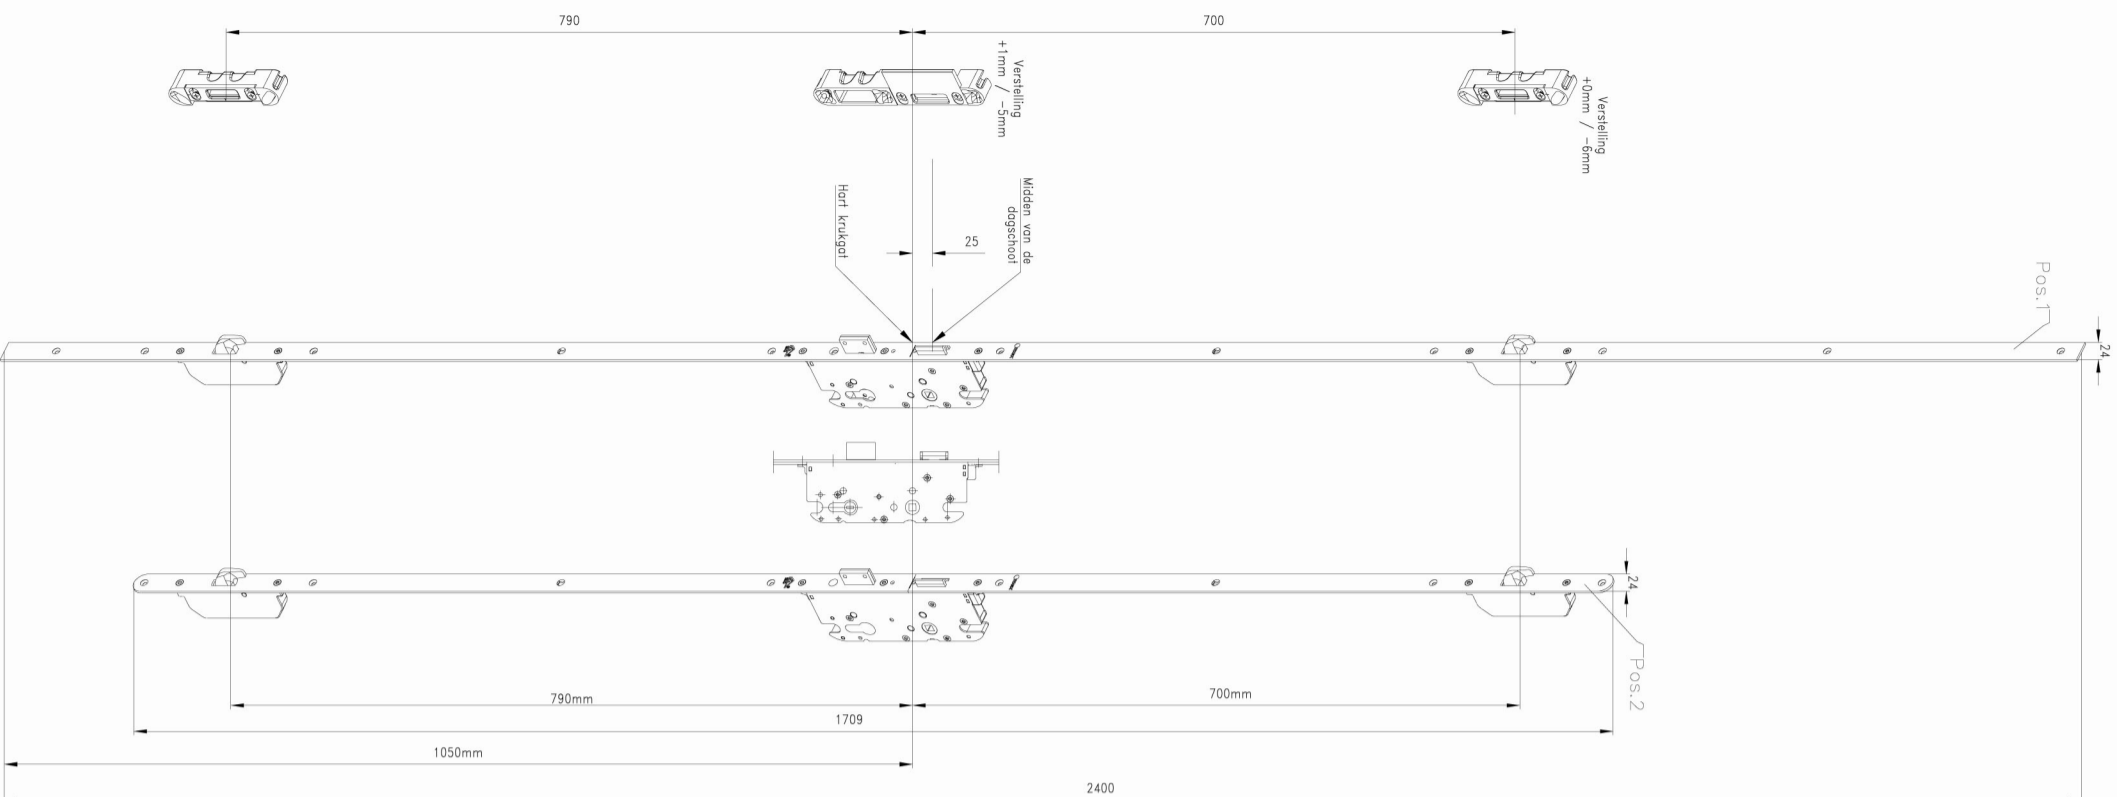

Maatolerantie positie haakschoten

Overzicht haaksloten programma

Pos.	Benaming	Kruik of cilinder bediend	Doornmaat	Maat A	Maat B	Voorplaat	Art.-Nr. IVANA	TYPE
Pos.1	IVANA Meerpuntsluiting met 2 haken	Cilinder bediend	55mm	700mm	790mm	2400mm	50568	24055C
Pos.1	IVANA Meerpuntsluiting met 2 haken	Kruik bediend	55mm	700mm	790mm	2400mm	50570	24055K
Pos.2	IVANA Meerpuntsluiting met 2 haken	Cilinder bediend	55mm	700mm	790mm	1709mm	50560	17055C
Pos.2	IVANA Meerpuntsluiting met 2 haken	Kruik bediend	55mm	700mm	790mm	1709mm	50561	17055K
Pos.3	IVANA Meerpuntsluiting met 2 haken	Cilinder bediend	55mm	915mm	790mm	2400mm	50571	24055CH
Pos.3	IVANA Meerpuntsluiting met 2 haken	Cilinder bediend	55mm	915mm	790mm	1924mm	50562	19255CH
Pos.4	IVANA Meerpuntsluiting met 2 haken	Cilinder bediend	65mm	915mm	790mm	1924mm	50563	19255CH
Pos.4	IVANA Meerpuntsluiting met 2 haken	Kruik bediend	65mm	915mm	790mm	1924mm	50564	19255KH

Spaenplaat Schroeven WK3
Meerpuntsluiting verschroeven met 4x40mm
Schroeven t.b.v. de sluitkommen dienen 4,5x50mm te zijn

IVANA MEERPUNTSLUITINGEN MET HAAKSCHOOT

Leaf	1	Scale	1:1	Sheet	1
J. de Rooij		%		Order No.	HT050000
Post	24.03.2013	MM		Sheet	1/2