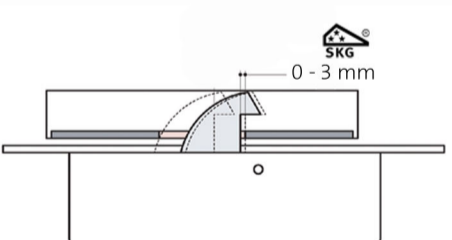

Maatolerantie positie haakschoten

Overzicht haaksloten programma

Pos.	Benaming	Kruik of cilinder bediend	Doornmaat	Maat A	Maat B	Voorplaat	Art.-Nr. IVANA	TYPE
Pos.1	IVANA Meerpuntsluiting met 2 haken	Cilinder bediend	55mm	700mm	790mm	2400mm	50568	24055C
Pos.1	IVANA Meerpuntsluiting met 2 haken	Kruik bediend	55mm	700mm	790mm	2400mm	50570	24055K
Pos.2	IVANA Meerpuntsluiting met 2 haken	Cilinder bediend	55mm	700mm	790mm	1709mm	50560	17055C
Pos.2	IVANA Meerpuntsluiting met 2 haken	Kruik bediend	55mm	700mm	790mm	1709mm	50561	17055K
Pos.3	IVANA Meerpuntsluiting met 2 haken	Cilinder bediend	55mm	915mm	790mm	2400mm	50571	24055CH
Pos.3	IVANA Meerpuntsluiting met 2 haken	Cilinder bediend	55mm	915mm	790mm	1924mm	50562	19255CH
Pos.4	IVANA Meerpuntsluiting met 2 haken	Cilinder bediend	65mm	915mm	790mm	1924mm	50563	19255CH
Pos.4	IVANA Meerpuntsluiting met 2 haken	Kruik bediend	65mm	915mm	790mm	1924mm	50564	19255KH

Spaenplaat Schroeven WK3
Meerpuntsluiting verschroeven met 4x40mm
Schroeven t.b.v. de sluitkommen dienen 4,5x50mm te zijn

IVANA MEERPUNTSLUITINGEN MET HAAKSCHOOT

Leaf	1	Scale	1:1	Sheet	1
J. de Rooij		%		Order No.	HT050000
Post	24.03.2013	MM		Sheet	1/2