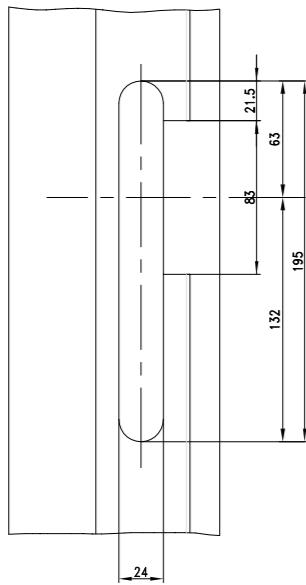

Frezing in kozijn voor sluitkom hoofdslot