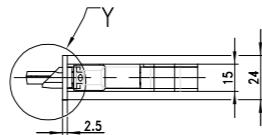

Spaanplaat Schroeven WK3

Meerpuntsluiting verschroeven met 4x40mm

Schroeven t.b.v. de sluitkommen dienen 4,5x50mm te zijn

Description
IVANA MEERPUNTSLUITINGEN MET HAAKSCHOOT

	Unit	Scale	Sheet
	No. M.deJong Date 01.05.2018 Drawing No. HLO6000	%	1
Replacement for ---			1/2

Frezing in het kozijn voor sluitkom haakslot

Haakschoot

Frezing voor bijzet slotkast voor sluithaak

Sluithaak

Frezing in kozijn voor sluitkom hoofdslot

Maatvoering hoofdslotkast

Frezing voor de Hoofdslotkast

Doorsnede deur en kozijn

Description				
IVANA MEERPUNTSLUITINGEN MET HAAKSCHOOT				
	Levee	In Work	Scale	Sheet
	Ver.	M.deJong	%	1
Drukt	01.05.2018	MM	Drawing No.	HL06000
Replacement for				Sheet
				2 / 2