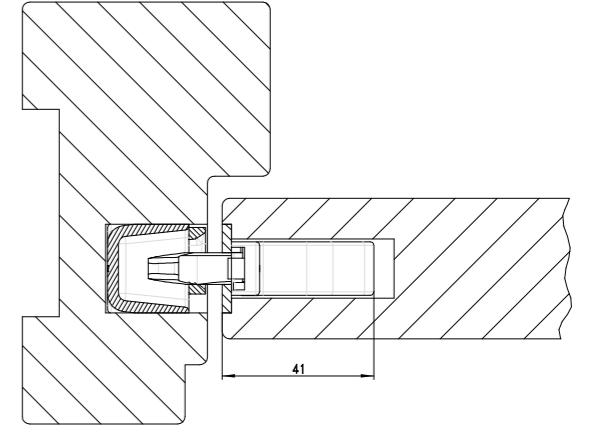

Spaanplaat Schroeven WK3

Meerpuntsluiting verschroeven met 4x40mm

Schroeven t.b.v. de sluitkommen dienen 4,5x50mm te zijn

Description
IVANA MEERPUNTSLUITINGEN MET HAAKSCHOOT

	Unit	Scale	Sheet
	No. M.deJong Date 01.05.2018 Drawing No. HLO6000	%	1
Replacement for ---			1/2

Frezing in het kozijn voor sluitkom haakslot

Haakschoot

Frezing voor bijzet slotkast voor sluithaak

Sluithaak

Frezing in kozijn voor sluitkom hoofdslot

Maatvoering hoofdslotkast

Frezing voor de Hoofdslotkast

Doorsnede deur en kozijn

Description				
IVANA MEERPUNTSLUITINGEN MET HAAKSCHOOT				
	Levee	In Work	Scale	Sheet
	Ver.	M.deJong	%	1
Drukt	01.05.2018	MM	Drawing No.	HL06000
Replacement for				Sheet
				2 / 2