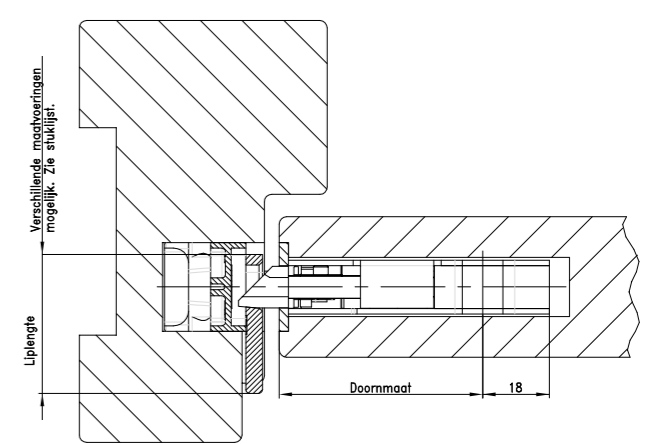

Spaanplaat Schroeven WK3

Meerpuntsluiting verschroeven met 4x40mm

Schroeven t.b.v. de sluitkommen dienen 4,5x50mm te zijn

Description
IVANA MEERPUNTSLUITINGEN MET HAAKSCHOOT

	Unit	Scale	Sheet
	No. M.deJong Date 01.05.2018 Drawing No. HLO6000	%	1
Replacement for ---			1/2

Frezing in het kozijn voor sluitkom haakslot

Haakschoot

Frezing voor bijzet slotkast voor sluithaak

Sluithaak

Frezing in kozijn voor sluitkom hoofdslot

Maatvoering hoofdslotkast

Frezing voor de Hoofdslotkast

Doorsnede deur en kozijn

Description				
IVANA MEERPUNTSLUITINGEN MET HAAKSCHOOT				
	Levee	In Work	Scale	Sheet
	Ver.	M.deJong	%	1
Drukt	01.05.2018	MM	Drawing No.	HL06000
Replacement for				Sheet
				2 / 2