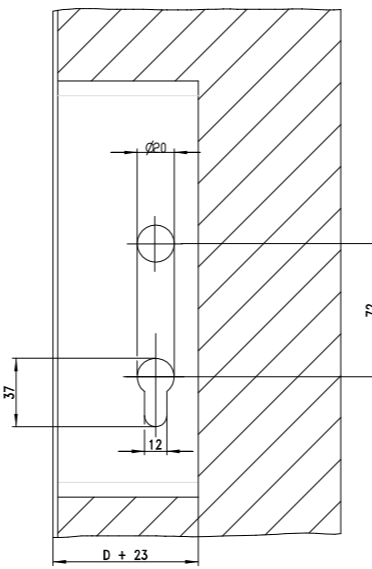

Spaanplaat Schroeven WK3

Meerpuntsluiting verschroeven met 4x40mm

Schroeven t.b.v. de sluitkommen dienen 4,5x50mm te zijn

Description
IVANA MEERPUNTSLUITINGEN MET HAAKSCHOOT

	Unit	Scale	Sheet
	No. M.deJong Date 01.05.2018 Drawing No. HLO6000	%	1
Replacement for ---			1/2

Frezing in het kozijn voor sluitkom haakslot

Haakschoot

Frezing voor bijzet slotkast voor sluithaak

Sluithaak

Frezing in kozijn voor sluitkom hoofdslot

Maatvoering hoofdslotkast

Frezing voor de Hoofdslotkast

Doorsnede deur en kozijn

Description				
IVANA MEERPUNTSLUITINGEN MET HAAKSCHOOT				
	Levee	In Work	Scale	Sheet
	Ver.	M.deJong	%	1
Drukt	01.05.2018	MM	Drawing No.	HL06000
Replacement for				Sheet
				2 / 2