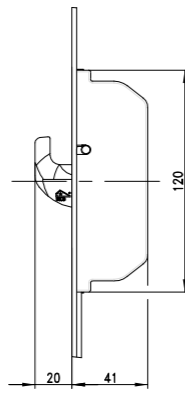

Haakschoot