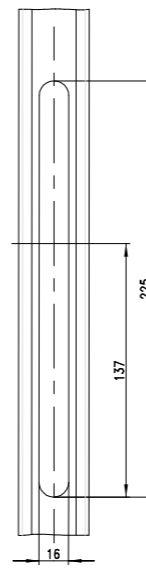

Frezing voor de Hoofdslotkast