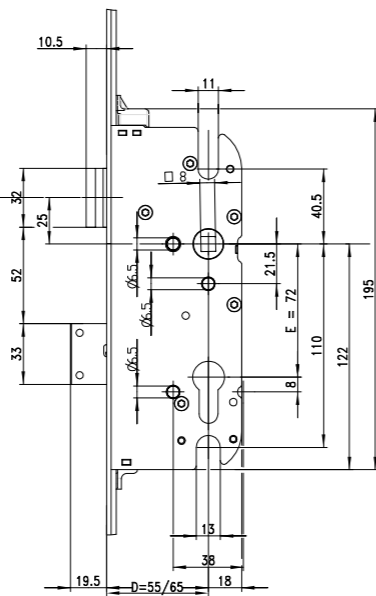

Maatvoering hoofdslotkast