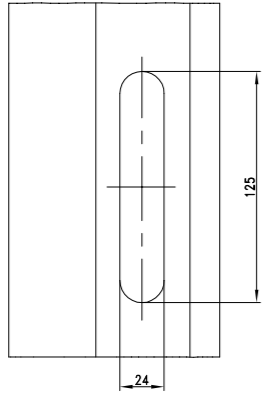

Frezing in het kozijn voor sluitkom haakslot