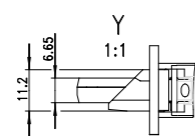

Spaanplaat Schroeven WK3

Meerpuntsluiting verschroeven met 4x40mm

Schroeven t.b.v. de sluitkommen dienen 4,5x50mm te zijn

Description
IVANA MEERPUNTSLUITINGEN MET HAAKSCHOOT

	Unit	Scale	Sheet
	No. M.deJong Date 01.05.2018 Drawing No. HLO6000	%	1
Replacement for ---			1/2

Frezing in het kozijn voor sluitkom haakslot

Haakschoot

Frezing voor bijzet slotkast voor sluithaak

Sluithaak

Frezing in kozijn voor sluitkom hoofdslot

Maatvoering hoofdslotkast

Frezing voor de Hoofdslotkast

Doorsnede deur en kozijn

Description				
IVANA MEERPUNTSLUITINGEN MET HAAKSCHOOT				
	Levee	In Work	Scale	Sheet
	Ver.	M.deJong	%	1
Drukt	01.05.2018	MM	Drawing No.	HL06000
Replacement for				Sheet
				2 / 2